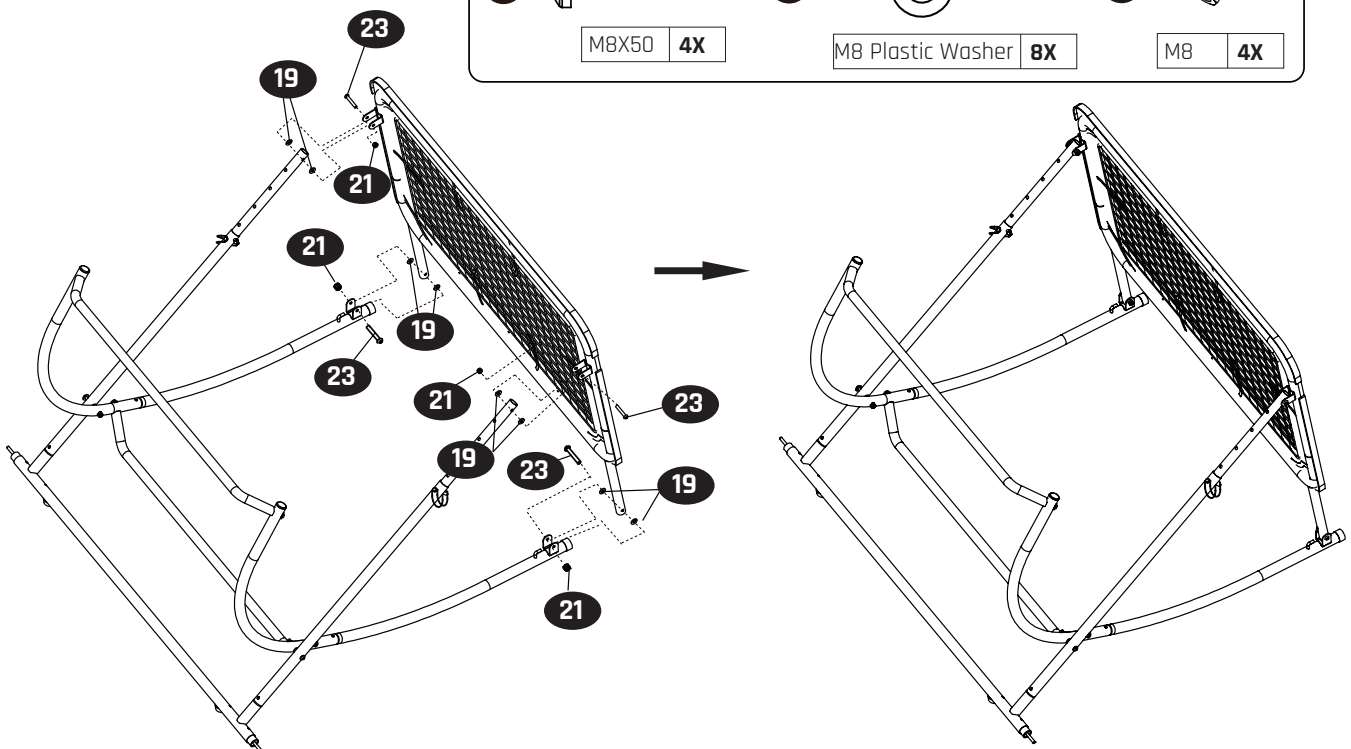

# Rebounder

EXIT Multistation 124x90cm PVC Free

**9**

Part.Nr.	Qty
15	1

**10**

**11**

Part.Nr.	Qty
16	50