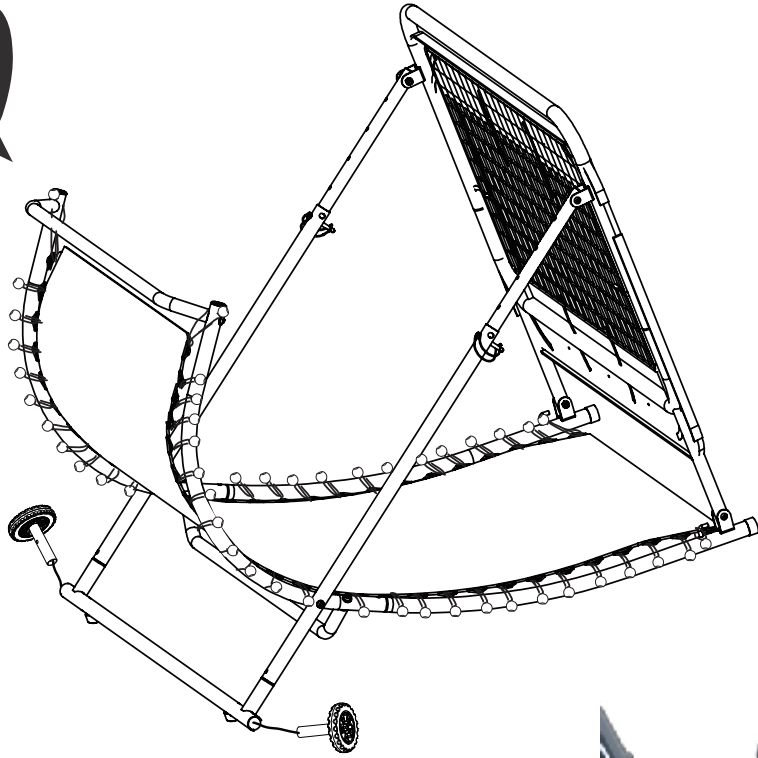

# Rebounder

EXIT Multistation 124x90cm PVC Free

**12**

Part.Nr.	Qty
8	2
9	2

<b>21</b>	
M8	2X
<b>22</b>	
M8	2X

**13**

Part.Nr.	Qty
24	4

14

EN: This Kickback Multi-Station has a multi angle adjustment.  
DE: Diese Kickback Multi-Station ist in mehreren Winkeln verstellbar.  
NL: Deze Kickback Multi-Station is in meerdere hoeken verstelbaar.  
FR: Ce Kickback Multi-Station possède des multiples angles de réglage.  
DA: Denne Kickback Multi-Station har en multi vinkel justering.