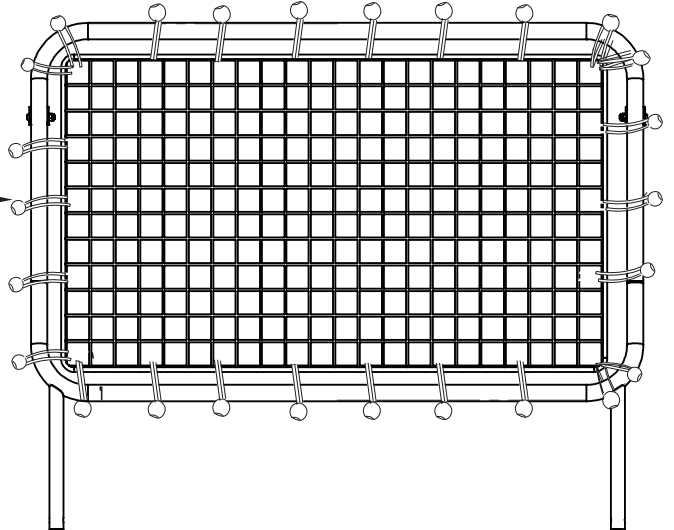

8

Part.Nr.	Qty
14	1
16	26