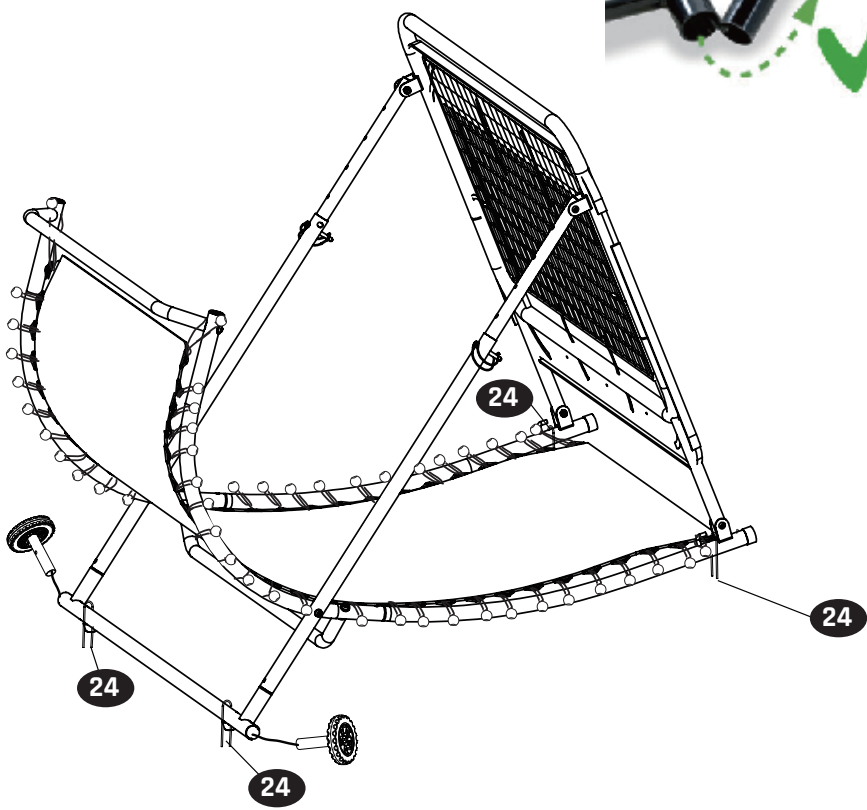

# Rebounder

EXIT Multistation 124x90cm PVC Free

**12**

Part.Nr.	Qty
8	2
9	2

<b>21</b>	
M8	2X
<b>22</b>	
M8	2X

**13**

Part.Nr.	Qty
24	4

14

EN: This Kickback Multi-Station has a multi angle adjustment.  
DE: Diese Kickback Multi-Station ist in mehreren Winkeln verstellbar.  
NL: Deze Kickback Multi-Station is in meerdere hoeken verstelbaar.  
FR: Ce Kickback Multi-Station possède des multiples angles de réglage.  
DA: Denne Kickback Multi-Station har en multi vinkel justering.