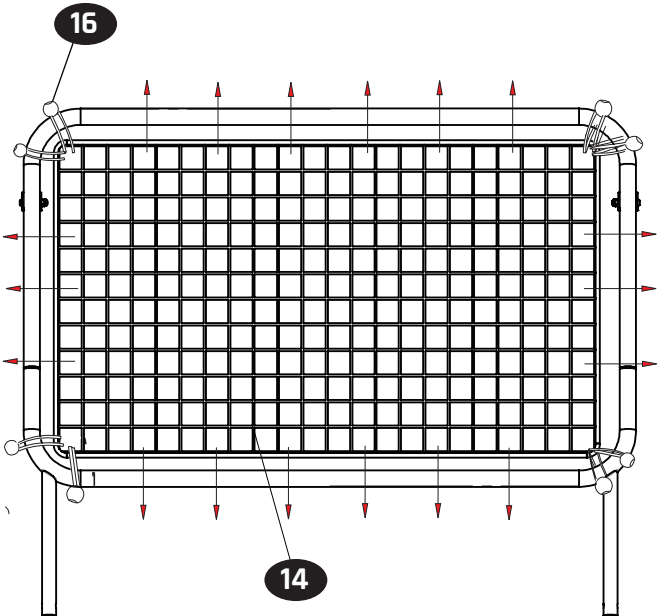

8

Part.Nr.	Qty
14	1
16	26