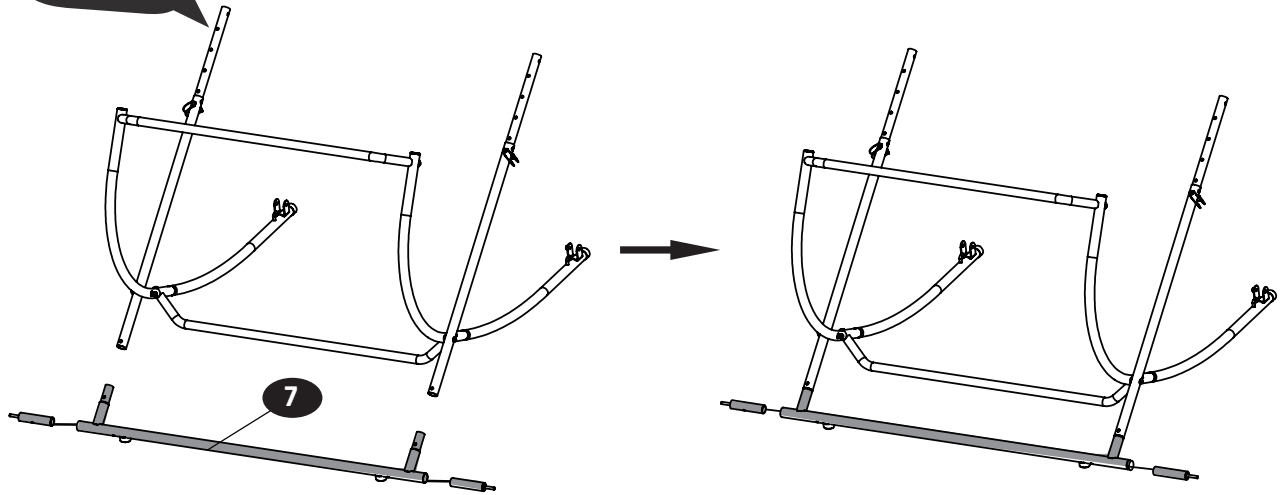

# Rebounder

EXIT Multistation 124x90cm PVC Free

**5**

<b>20</b>		<b>18</b>	
	M8x78 <b>2X</b>	M8	<b>4X</b>
<b>19</b>		<b>21</b>	
	M8 Plastic Washer <b>2X</b>	M8	<b>2X</b>

**6**

Part.Nr.	Qty
7	1

**7**

Part.Nr.	Qty
12	1
13	1