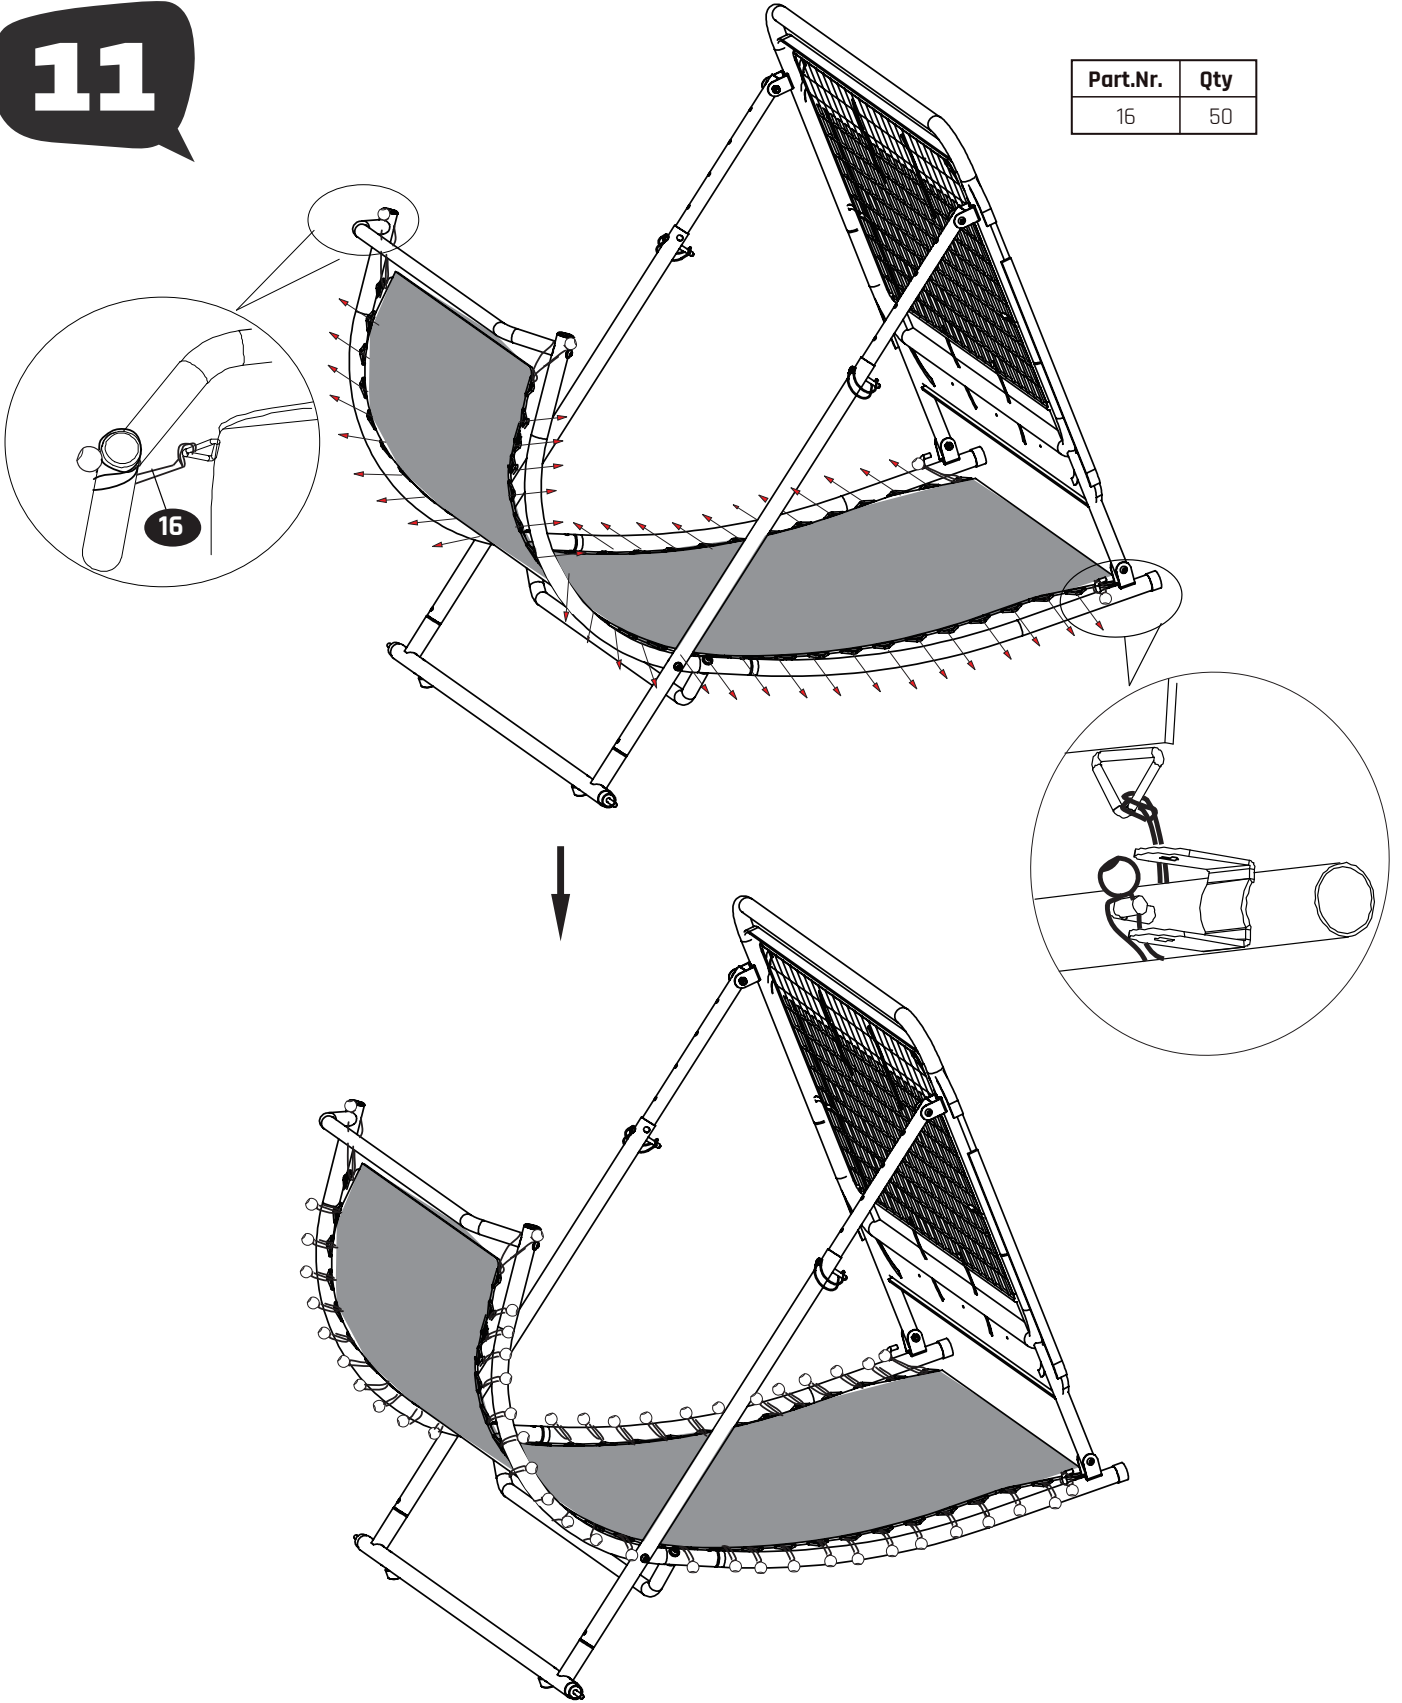

# Rebounder

EXIT Multistation 124x90cm PVC Free

**9**

Part.Nr.	Qty
15	1

**10**

**11**

Part.Nr.	Qty
16	50