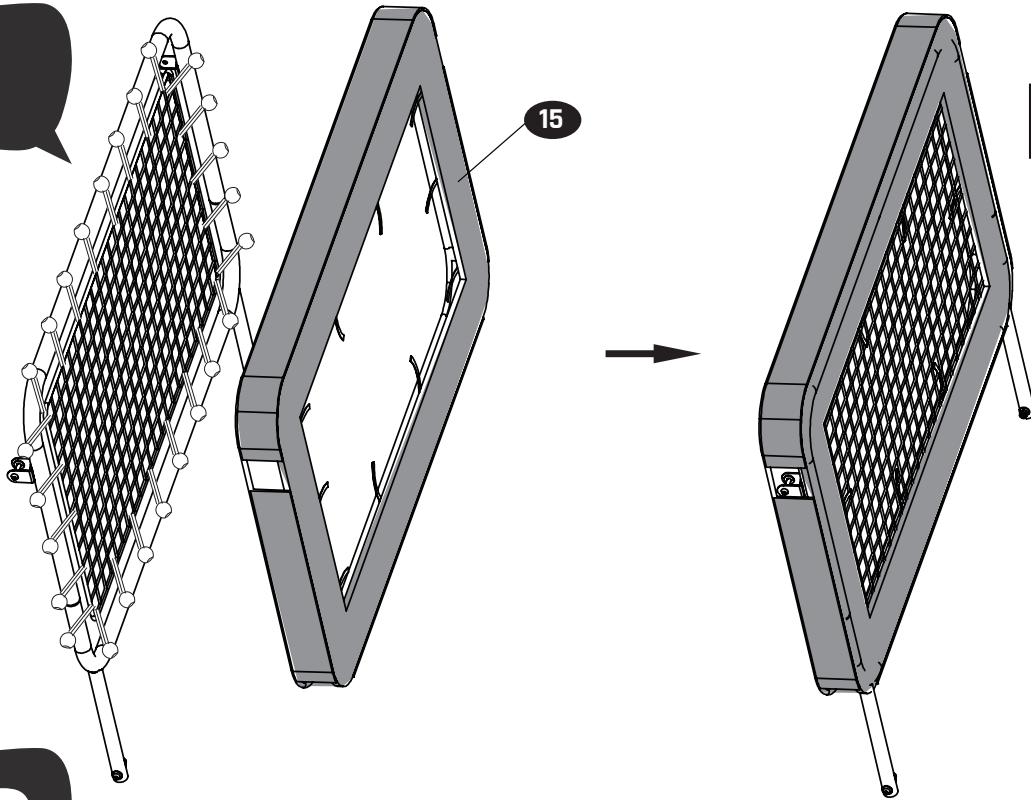

Rebounder

EXIT Multistation 124x90cm PVC Free

9

Part.Nr.	Qty
15	1

10