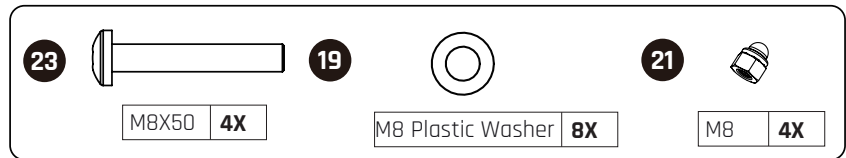

# Rebounder

EXIT Multistation 124x90cm PVC Free

**9**

Part.Nr.	Qty
15	1

**10**

**11**

Part.Nr.	Qty
16	50