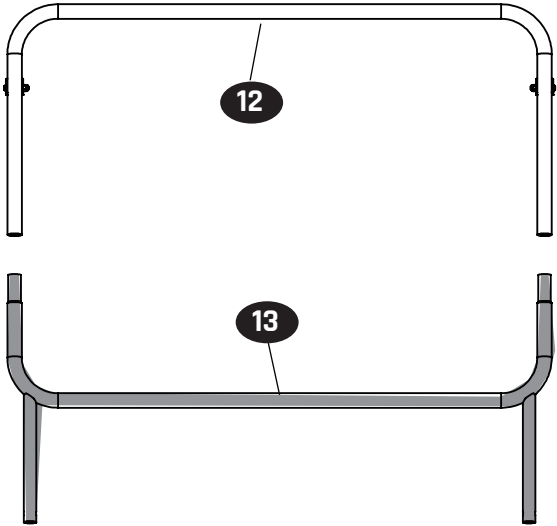

# Rebounder

EXIT Multistation 124x90cm PVC Free

**5**

<b>20</b>		<b>18</b>	
	M8x78 <b>2X</b>	M8	<b>4X</b>
<b>19</b>		<b>21</b>	
	M8 Plastic Washer <b>2X</b>	M8	<b>2X</b>

**6**

Part.Nr.	Qty
7	1

**7**

Part.Nr.	Qty
12	1
13	1