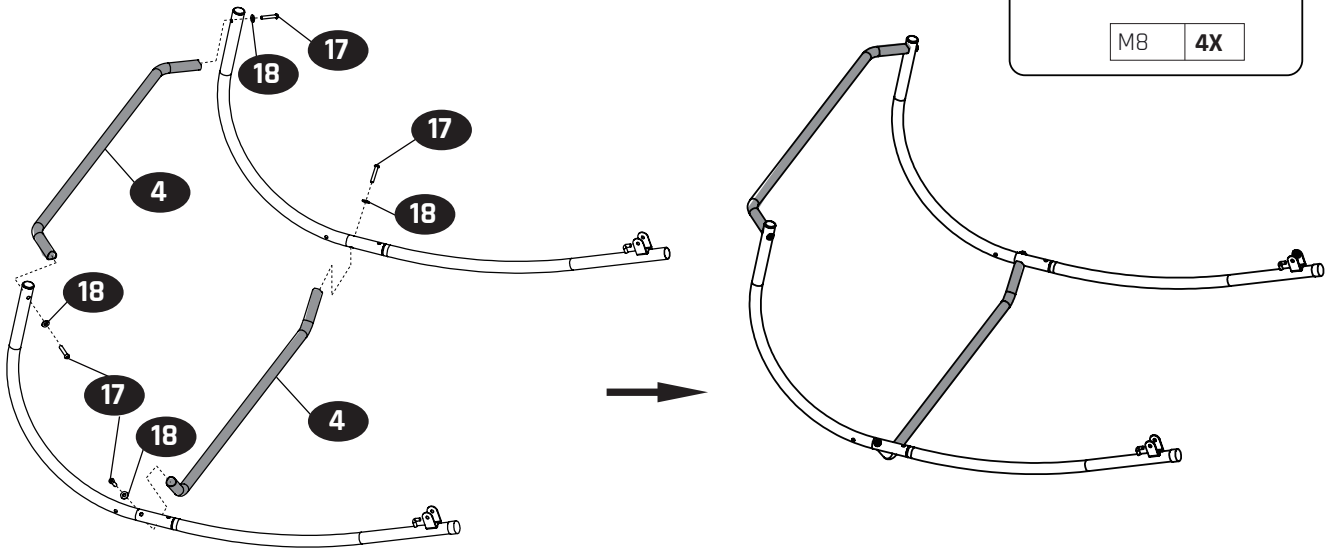

3

Part.Nr.	Qty
4	2

17

M8X45 **4X**

18

M8 **4X**