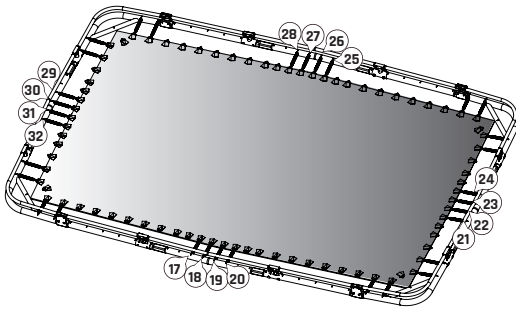

12

Part.Nr.	Qty
14	16

9x15ft