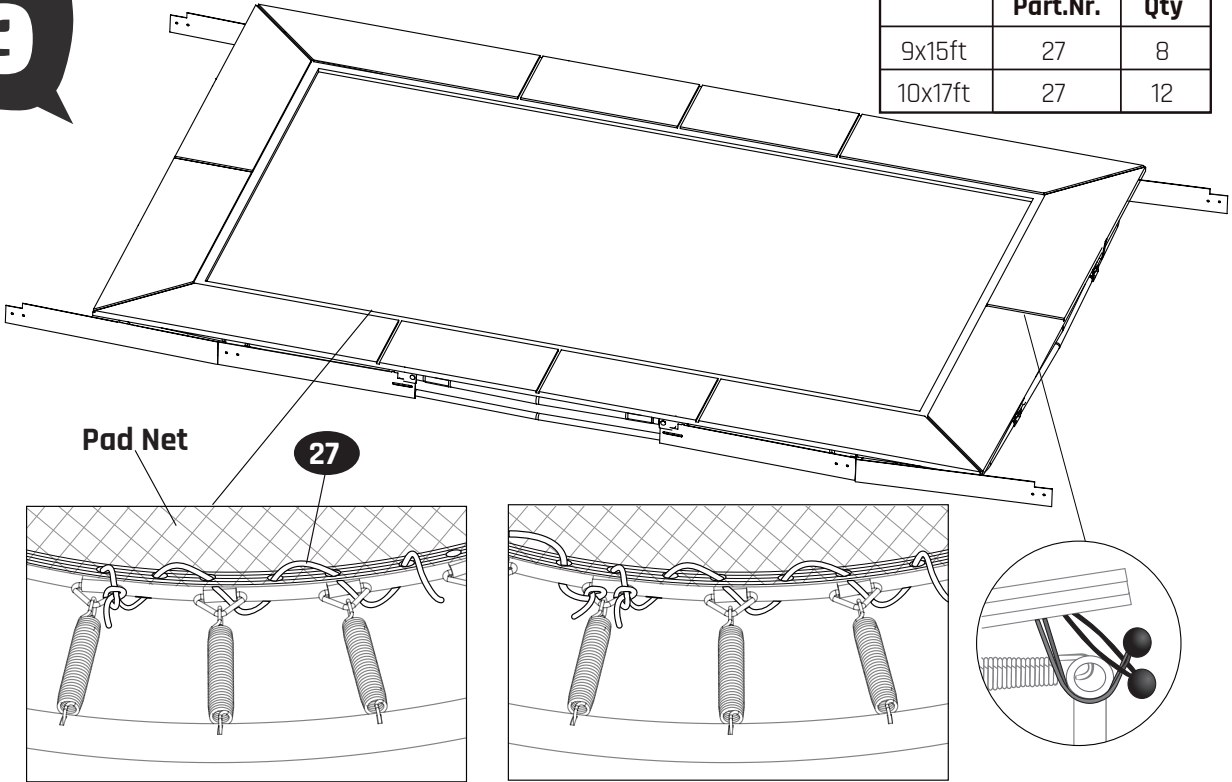

Part.Nr.	Qty
24	8
25	8
28	4
29	4

Sports Trampoline

EXIT Dynamic Sports
275x458cm/305x519cm

17

Part.Nr.	Qty
16	2
17	48

x 2

18

19

	Part.Nr.	Qty
9x15ft	27	8
10x17ft	27	12

20

Sports Trampoline

EXIT Dynamic Sports
275x458cm/305x519cm

21

9x15ft

Part.Nr.	Qty
21	16
26	16
30	4

10x17ft