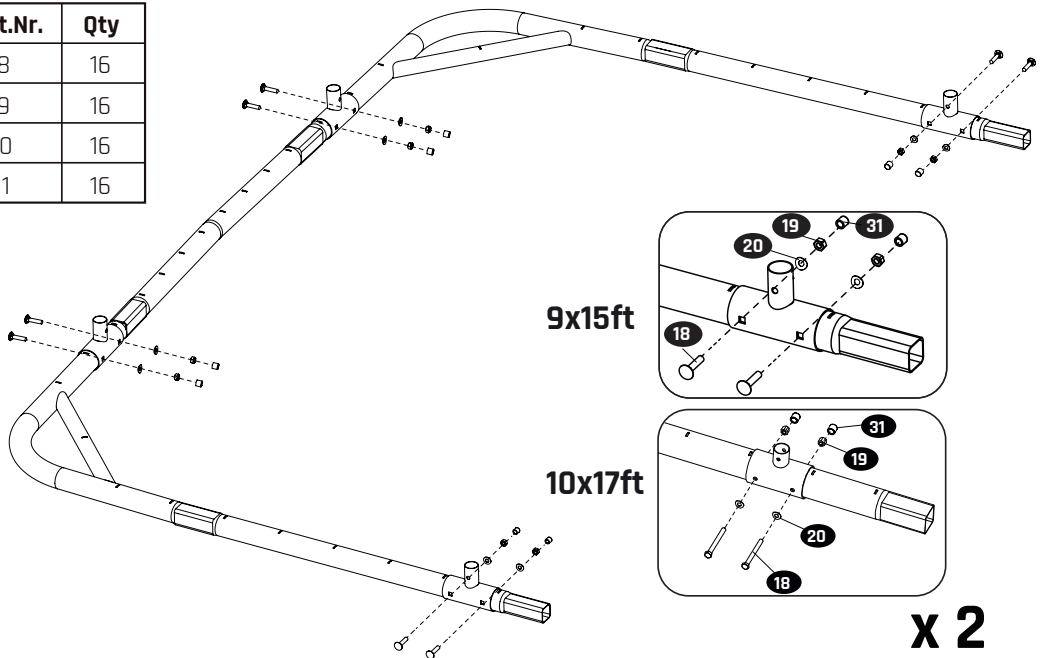

5

Part.Nr.	Qty
18	16
19	16
20	16
31	16