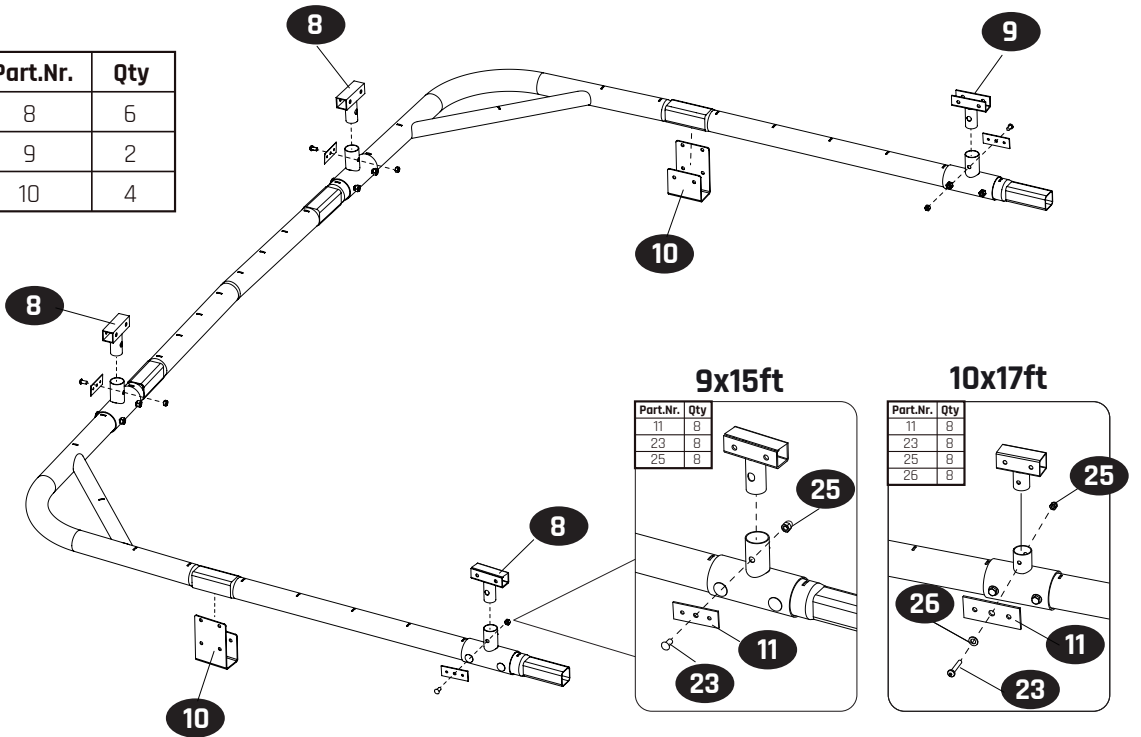

6

Part.Nr.	Qty
8	6
9	2
10	4