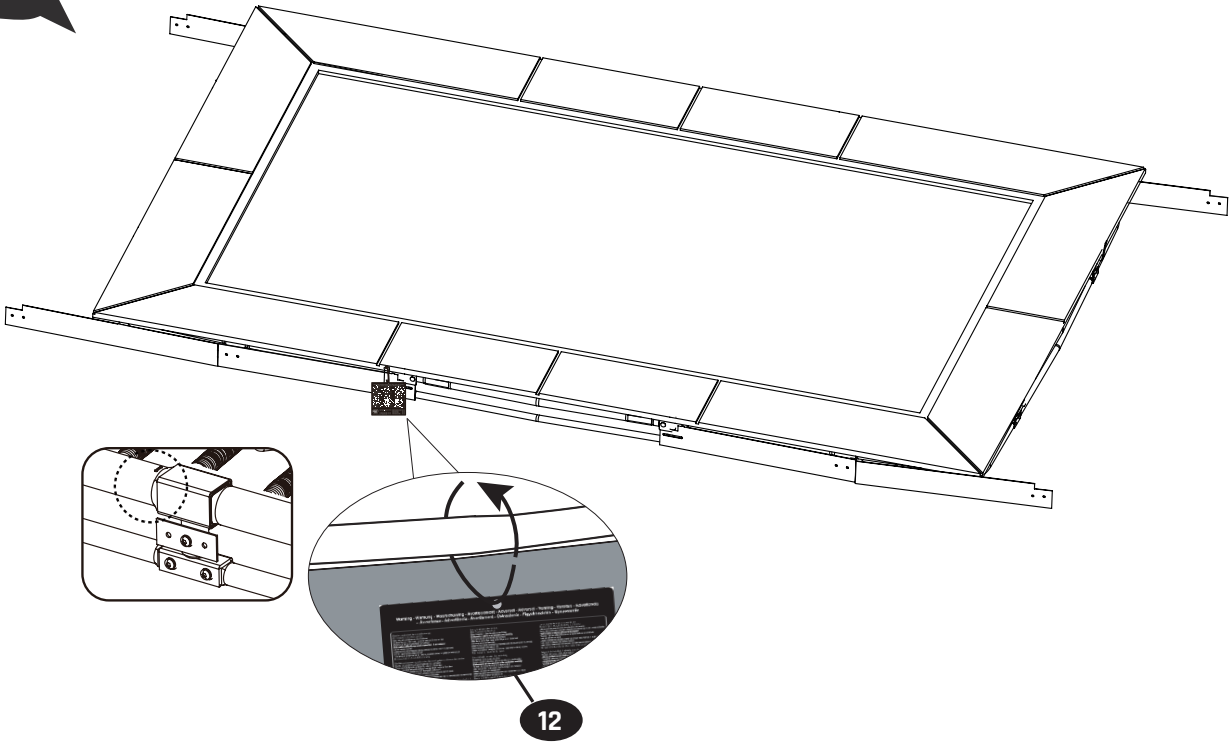

Part.Nr.	Qty
24	8
25	8
28	4
29	4

Sports Trampoline

EXIT Dynamic Sports
275x458cm/305x519cm

17

Part.Nr.	Qty
16	2
17	48

x 2

18

19

	Part.Nr.	Qty
9x15ft	27	8
10x17ft	27	12

20

Sports Trampoline

EXIT Dynamic Sports
275x458cm/305x519cm

21

9x15ft

Part.Nr.	Qty
21	16
26	16
30	4

10x17ft