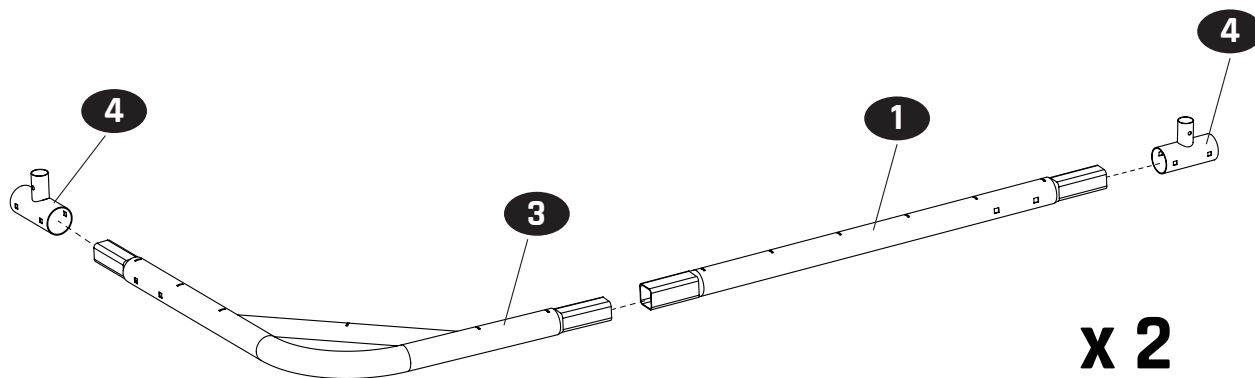

10x17ft 85.90.17.05 **1 Set**

28		29		30	
	85.60.17.27 4X		85.60.17.28 4X		85.60.17.29 2X

32	
	85.60.17.26 2X

1

Size	Pit 1	Pit 2	Pit 3	D1	D2	D3	D4	L1	L2	L3	d1	d2	d3
244x427 cm (8x14 ft)	425x245 cm	395x215 cm	ø32 - 34 cm	4,5 cm	16 cm	100 cm	20 cm	160 cm	109 cm	73 cm	96 cm	80 cm	58 cm
275x458 cm (9x15 ft)	465x280 cm	435x250 cm	ø32 - 34 cm	4,5 cm	16 cm	100 cm	20 cm	165 cm	115 cm	80 cm	99 cm	85 cm	63 cm
305x519 cm (10x17 ft)	520x310 cm	490x280 cm	ø32 - 34 cm	4,5 cm	18,5 cm	100 cm	20 cm	185 cm	130 cm	90 cm	99 cm	95 cm	71 cm

Size	L11	L21	d11	d21
244x427 cm (8x14 ft)	78 cm	36 cm	90 cm	54 cm
275x458 cm (9x15 ft)	82 cm	40 cm	95 cm	59 cm
305x519 cm (10x17 ft)	100 cm	44 cm	95 cm	65 cm

2

Part.Nr.	Qty
1	2
3	2
4	4

Sports Trampoline

EXIT Dynamic Sports
275x458cm/305x519cm