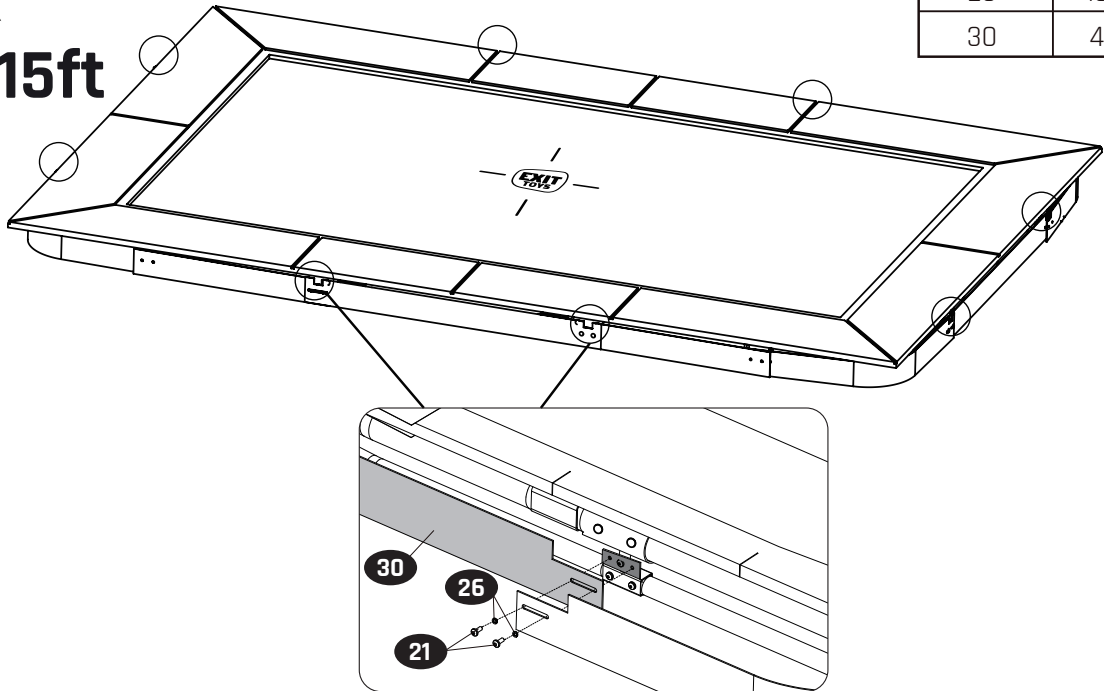

Part.Nr.	Qty
24	8
25	8
28	4
29	4

Sports Trampoline

EXIT Dynamic Sports
275x458cm/305x519cm

17

Part.Nr.	Qty
16	2
17	48

x 2

18

19

	Part.Nr.	Qty
9x15ft	27	8
10x17ft	27	12

20

Sports Trampoline

EXIT Dynamic Sports
275x458cm/305x519cm

21

9x15ft

Part.Nr.	Qty
21	16
26	16
30	4

10x17ft