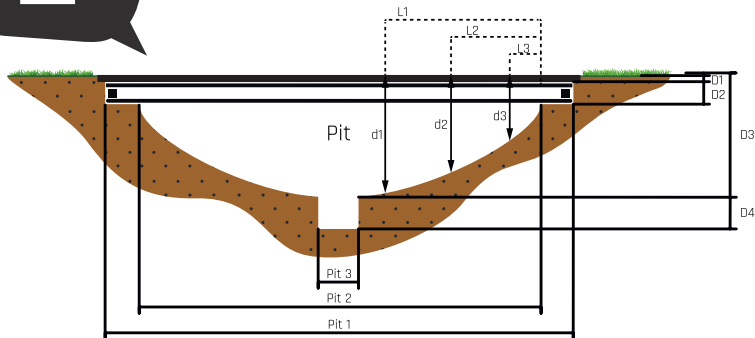

9x15ft 85.90.95.00 1 Set

27 64.90.50.01 8X

28 85.60.95.28 4X

29 85.60.95.29 4X

30 85.60.95.30 4X

* 85.90.95.10 1X

Sports Trampoline

EXIT Dynamic Sports
275x458cm/305x519cm

Hardware and PE Plate for 10x17ft

18		19		20		21	
	M10x105 16X		M10 16X		M10 16X		M8x30 16X
11		31					
	10x17ft 85.90.90.01 8X		SA12046 16X				

10x17ft 85.90.17.00 **1 Set**

23		24		25		26	
	M8x50 32X		M8x87 8X		M8 40X		M8 40X
*							
	154582 1X	CG03142 1X	C0906000008 1X	SL40200 1X			
*		27					
	85.90.17.10 1X		64.90.50.05 12X				

10x17ft 85.90.17.05 **1 Set**

28		29		30	
	85.60.17.27 4X		85.60.17.28 4X		85.60.17.29 2X

32	
	85.60.17.26 2X

1

Size	Pit 1	Pit 2	Pit 3	D1	D2	D3	D4	L1	L2	L3	d1	d2	d3
244x427 cm (8x14 ft)	425x245 cm	395x215 cm	ø32 - 34 cm	4,5 cm	16 cm	100 cm	20 cm	160 cm	109 cm	73 cm	96 cm	80 cm	58 cm
275x458 cm (9x15 ft)	465x280 cm	435x250 cm	ø32 - 34 cm	4,5 cm	16 cm	100 cm	20 cm	165 cm	115 cm	80 cm	99 cm	85 cm	63 cm
305x519 cm (10x17 ft)	520x310 cm	490x280 cm	ø32 - 34 cm	4,5 cm	18,5 cm	100 cm	20 cm	185 cm	130 cm	90 cm	99 cm	95 cm	71 cm

Size	L11	L21	d11	d21
244x427 cm (8x14 ft)	78 cm	36 cm	90 cm	54 cm
275x458 cm (9x15 ft)	82 cm	40 cm	95 cm	59 cm
305x519 cm (10x17 ft)	100 cm	44 cm	95 cm	65 cm

2

Part.Nr.	Qty
1	2
3	2
4	4

Sports Trampoline

EXIT Dynamic Sports
275x458cm/305x519cm