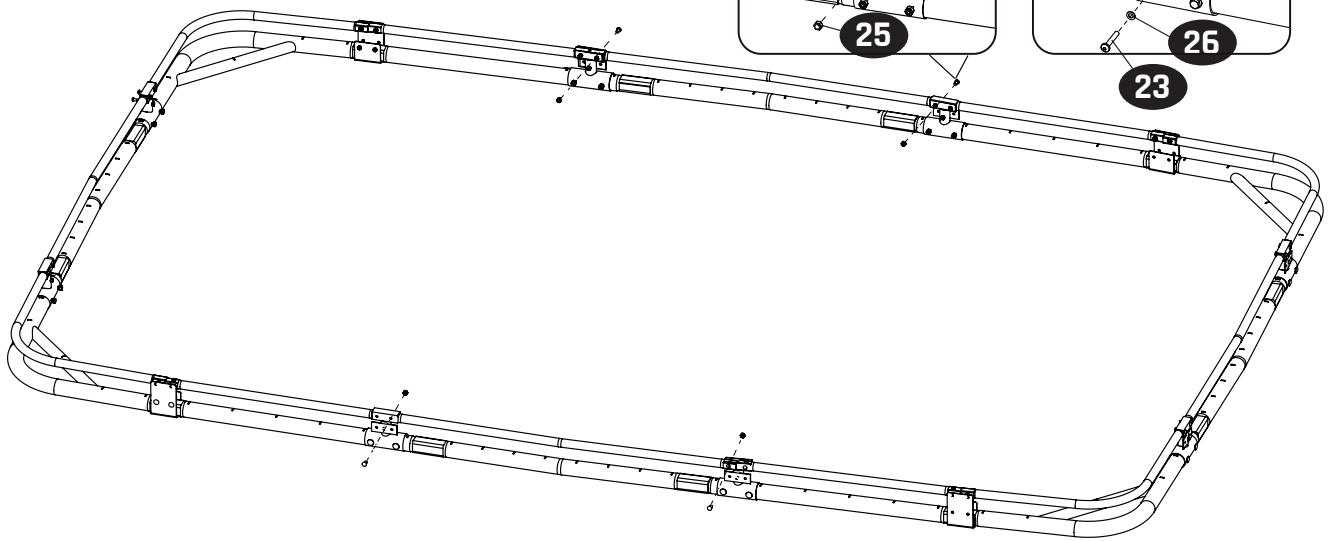

10x17ft 85.90.17.05 **1 Set**

28		29		30	
	85.60.17.27 4X		85.60.17.28 4X		85.60.17.29 2X

32	
	85.60.17.26 2X

1

Size	Pit 1	Pit 2	Pit 3	D1	D2	D3	D4	L1	L2	L3	d1	d2	d3
244x427 cm (8x14 ft)	425x245 cm	395x215 cm	ø32 - 34 cm	4,5 cm	16 cm	100 cm	20 cm	160 cm	109 cm	73 cm	96 cm	80 cm	58 cm
275x458 cm (9x15 ft)	465x280 cm	435x250 cm	ø32 - 34 cm	4,5 cm	16 cm	100 cm	20 cm	165 cm	115 cm	80 cm	99 cm	85 cm	63 cm
305x519 cm (10x17 ft)	520x310 cm	490x280 cm	ø32 - 34 cm	4,5 cm	18,5 cm	100 cm	20 cm	185 cm	130 cm	90 cm	99 cm	95 cm	71 cm

Part.Nr.	Qty
6-1	2

Sports Trampoline

EXIT Dynamic Sports
275x458cm/305x519cm

11

9x15ft

10x17ft

Part.Nr.	Qty
14	16

9x15ft