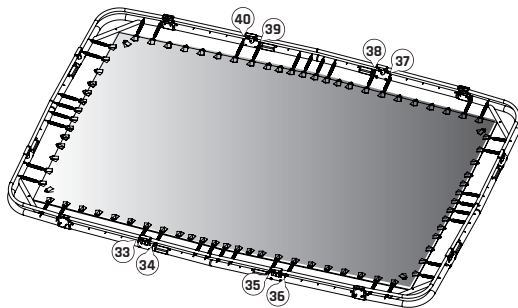

10x17ft 85.90.17.05 **1 Set**

28		29		30	
	85.60.17.27 4X		85.60.17.28 4X		85.60.17.29 2X

32	
	85.60.17.26 2X

1

Size	Pit 1	Pit 2	Pit 3	D1	D2	D3	D4	L1	L2	L3	d1	d2	d3
244x427 cm (8x14 ft)	425x245 cm	395x215 cm	ø32 - 34 cm	4,5 cm	16 cm	100 cm	20 cm	160 cm	109 cm	73 cm	96 cm	80 cm	58 cm
275x458 cm (9x15 ft)	465x280 cm	435x250 cm	ø32 - 34 cm	4,5 cm	16 cm	100 cm	20 cm	165 cm	115 cm	80 cm	99 cm	85 cm	63 cm
305x519 cm (10x17 ft)	520x310 cm	490x280 cm	ø32 - 34 cm	4,5 cm	18,5 cm	100 cm	20 cm	185 cm	130 cm	90 cm	99 cm	95 cm	71 cm

Part.Nr.	Qty
6-1	2

Sports Trampoline

EXIT Dynamic Sports
275x458cm/305x519cm

11

9x15ft

10x17ft

Part.Nr.	Qty
14	16

9x15ft

10x17ft

12

Part.Nr.	Qty
14	16

9x15ft

Part.Nr.	Qty
14	8

10x17ft

13

Part.Nr.	Qty
14	8

9x15ft

Part.Nr.	Qty
14	24

10x17ft

Sports Trampoline

EXIT Dynamic Sports
275x458cm/305x519cm

14

Part.Nr.	Qty
14	36

9x15ft