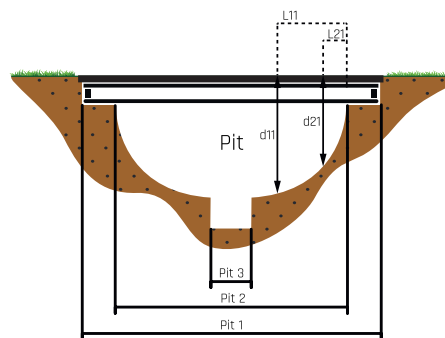

Hardware and PE Plate for 10x17ft

18		19		20		21	
	M10x105 16X		M10 16X		M10 16X		M8x30 16X
11		31					
	10x17ft 85.90.90.01 8X		SA12046 16X				

10x17ft 85.90.17.00 **1 Set**

23		24		25		26	
	M8x50 32X		M8x87 8X		M8 40X		M8 40X
*							
	154582 1X	CG03142 1X	C0906000008 1X	SL40200 1X			
*		27					
	85.90.17.10 1X		64.90.50.05 12X				

10x17ft 85.90.17.05 **1 Set**

28		29		30	
	85.60.17.27 4X		85.60.17.28 4X		85.60.17.29 2X

32	
	85.60.17.26 2X

1

Size	Pit 1	Pit 2	Pit 3	D1	D2	D3	D4	L1	L2	L3	d1	d2	d3
244x427 cm (8x14 ft)	425x245 cm	395x215 cm	ø32 - 34 cm	4,5 cm	16 cm	100 cm	20 cm	160 cm	109 cm	73 cm	96 cm	80 cm	58 cm
275x458 cm (9x15 ft)	465x280 cm	435x250 cm	ø32 - 34 cm	4,5 cm	16 cm	100 cm	20 cm	165 cm	115 cm	80 cm	99 cm	85 cm	63 cm
305x519 cm (10x17 ft)	520x310 cm	490x280 cm	ø32 - 34 cm	4,5 cm	18,5 cm	100 cm	20 cm	185 cm	130 cm	90 cm	99 cm	95 cm	71 cm

Size	L11	L21	d11	d21
244x427 cm (8x14 ft)	78 cm	36 cm	90 cm	54 cm
275x458 cm (9x15 ft)	82 cm	40 cm	95 cm	59 cm
305x519 cm (10x17 ft)	100 cm	44 cm	95 cm	65 cm

2

Part.Nr.	Qty
1	2
3	2
4	4

Sports Trampoline

EXIT Dynamic Sports
275x458cm/305x519cm