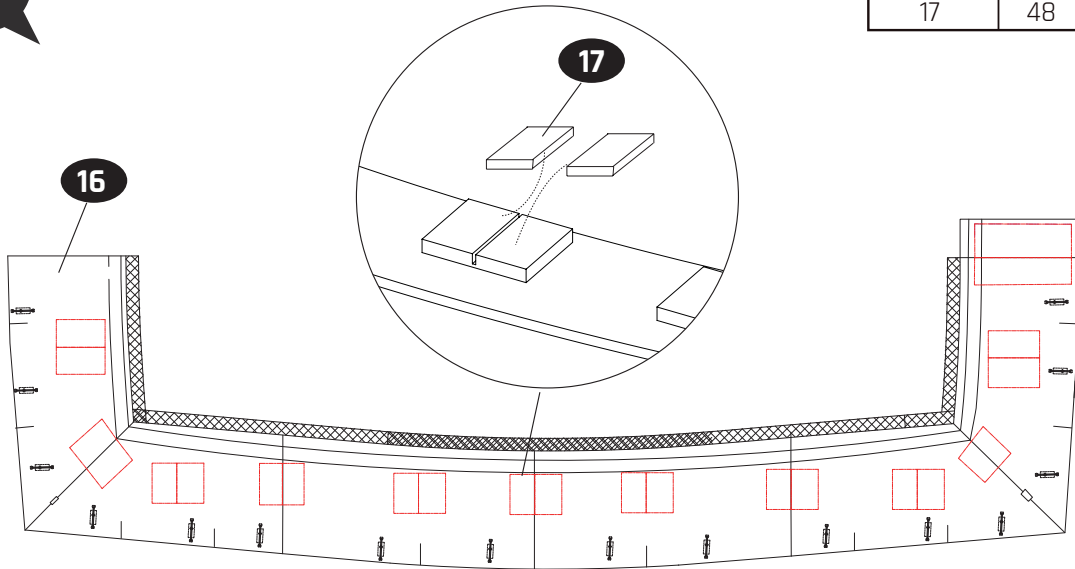

Part.Nr.	Qty
24	8
25	8
28	4
29	4

Sports Trampoline

EXIT Dynamic Sports
275x458cm/305x519cm

17

Part.Nr.	Qty
16	2
17	48

x 2

18

19

	Part.Nr.	Qty
9x15ft	27	8
10x17ft	27	12

20

Sports Trampoline

EXIT Dynamic Sports
275x458cm/305x519cm

21

9x15ft

Part.Nr.	Qty
21	16
26	16
30	4

10x17ft