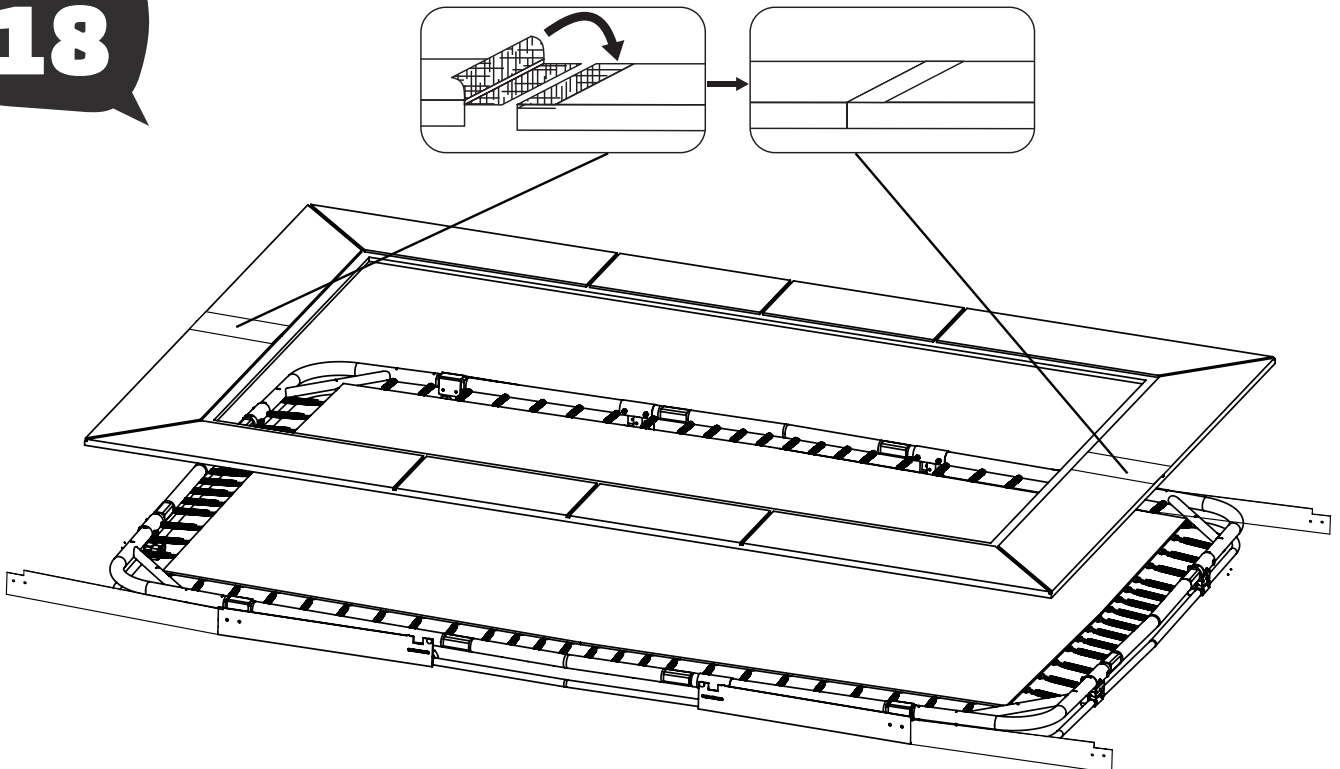

Part.Nr.	Qty
24	8
25	8
28	4
29	4

Sports Trampoline

EXIT Dynamic Sports
275x458cm/305x519cm

17

Part.Nr.	Qty
16	2
17	48

x 2

18

19