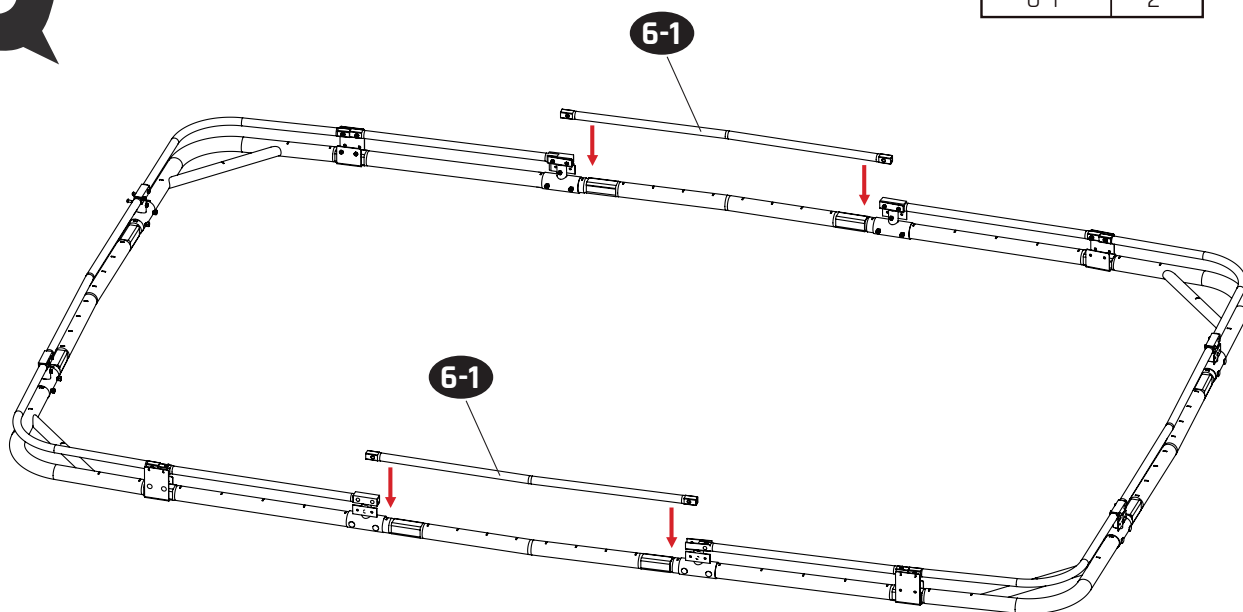

10x17ft 85.90.17.05 **1 Set**

28		29		30	
	85.60.17.27 4X		85.60.17.28 4X		85.60.17.29 2X

32	
	85.60.17.26 2X

1

Size	Pit 1	Pit 2	Pit 3	D1	D2	D3	D4	L1	L2	L3	d1	d2	d3
244x427 cm (8x14 ft)	425x245 cm	395x215 cm	ø32 - 34 cm	4,5 cm	16 cm	100 cm	20 cm	160 cm	109 cm	73 cm	96 cm	80 cm	58 cm
275x458 cm (9x15 ft)	465x280 cm	435x250 cm	ø32 - 34 cm	4,5 cm	16 cm	100 cm	20 cm	165 cm	115 cm	80 cm	99 cm	85 cm	63 cm
305x519 cm (10x17 ft)	520x310 cm	490x280 cm	ø32 - 34 cm	4,5 cm	18,5 cm	100 cm	20 cm	185 cm	130 cm	90 cm	99 cm	95 cm	71 cm

Sports Trampoline

EXIT Dynamic Sports
275x458cm/305x519cm

7

Part.Nr.	Qty
5	4
6	2
7	4

8

9

Part.Nr.	Qty
2	2

10

Part.Nr.	Qty
6-1	2

Sports Trampoline

EXIT Dynamic Sports
275x458cm/305x519cm

11

9x15ft

10x17ft

Part.Nr.	Qty
14	16

9x15ft