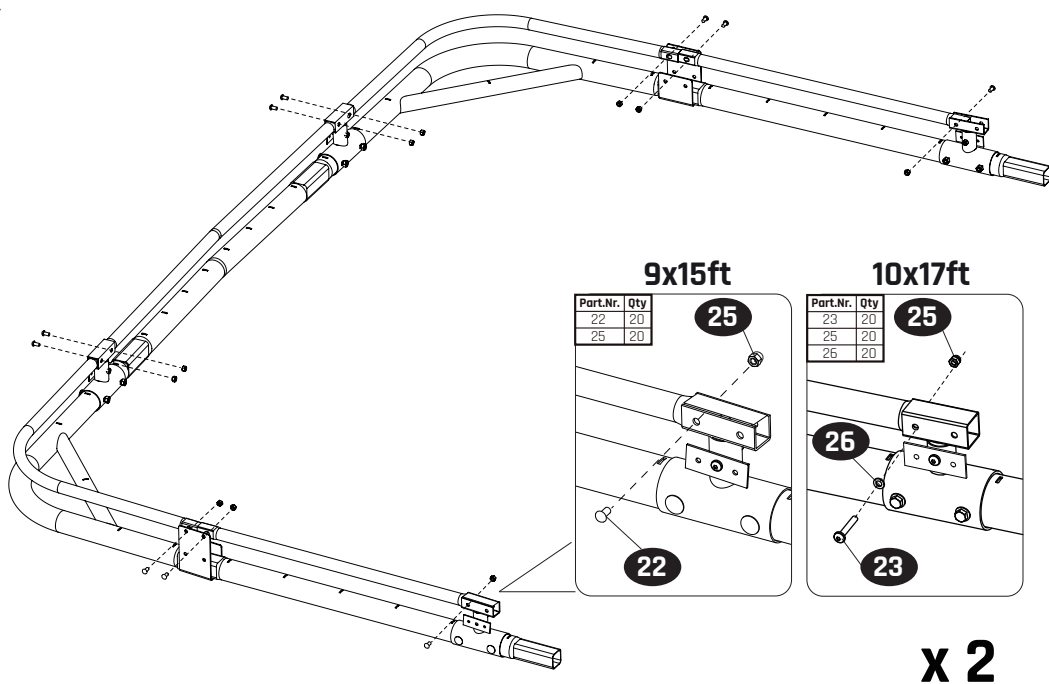

10x17ft 85.90.17.05 **1 Set**

28		29		30	
	85.60.17.27 4X		85.60.17.28 4X		85.60.17.29 2X

32	
	85.60.17.26 2X

1

Size	Pit 1	Pit 2	Pit 3	D1	D2	D3	D4	L1	L2	L3	d1	d2	d3
244x427 cm (8x14 ft)	425x245 cm	395x215 cm	ø32 - 34 cm	4,5 cm	16 cm	100 cm	20 cm	160 cm	109 cm	73 cm	96 cm	80 cm	58 cm
275x458 cm (9x15 ft)	465x280 cm	435x250 cm	ø32 - 34 cm	4,5 cm	16 cm	100 cm	20 cm	165 cm	115 cm	80 cm	99 cm	85 cm	63 cm
305x519 cm (10x17 ft)	520x310 cm	490x280 cm	ø32 - 34 cm	4,5 cm	18,5 cm	100 cm	20 cm	185 cm	130 cm	90 cm	99 cm	95 cm	71 cm

Sports Trampoline

EXIT Dynamic Sports
275x458cm/305x519cm

7

Part.Nr.	Qty
5	4
6	2
7	4

8

9

Part.Nr.	Qty
2	2

10

Part.Nr.	Qty
6-1	2

Sports Trampoline

EXIT Dynamic Sports
275x458cm/305x519cm

11

9x15ft

10x17ft

Part.Nr.	Qty
14	16

9x15ft