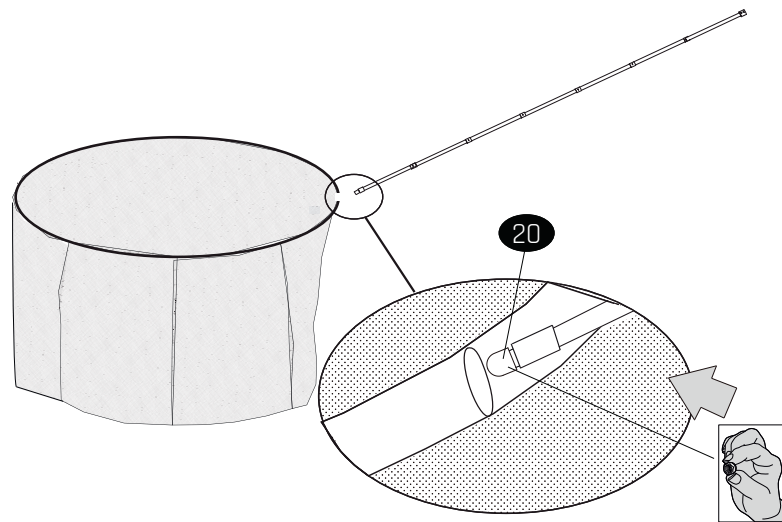

# Trampoline

EXIT Allure inground ø305/ø366/ø427

**16**

Part.Nr.	10ft	12ft	14ft
19	10	12	14

**17**

**18**

10ft	12ft	14ft
6	8	8

**19**