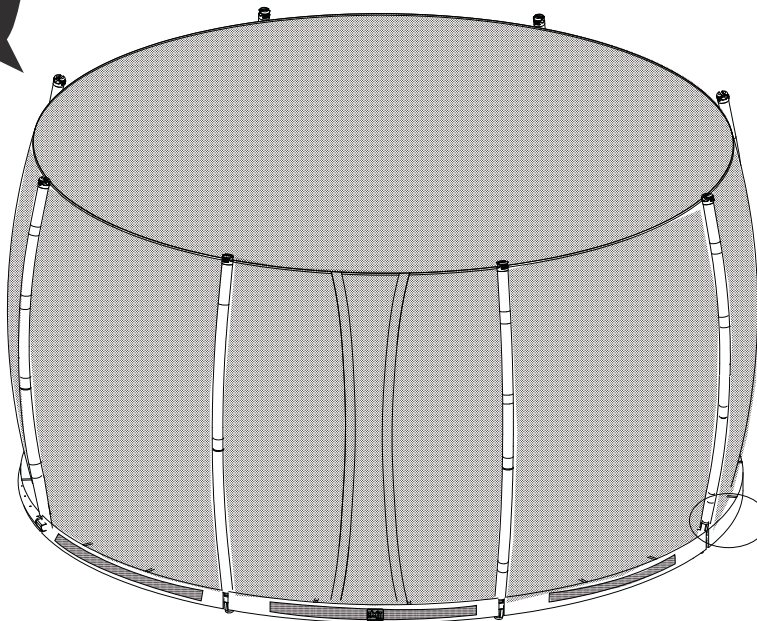

# Trampoline

EXIT Allure inground ø305/ø366/ø427

**16**

Part.Nr.	10ft	12ft	14ft
19	10	12	14

**17**

**18**

10ft	12ft	14ft
6	8	8

**19**

# Trampoline

EXIT Allure inground ø305/ø366/ø427

20

Part.Nr.	10ft	12ft	14ft
18	18	24	24