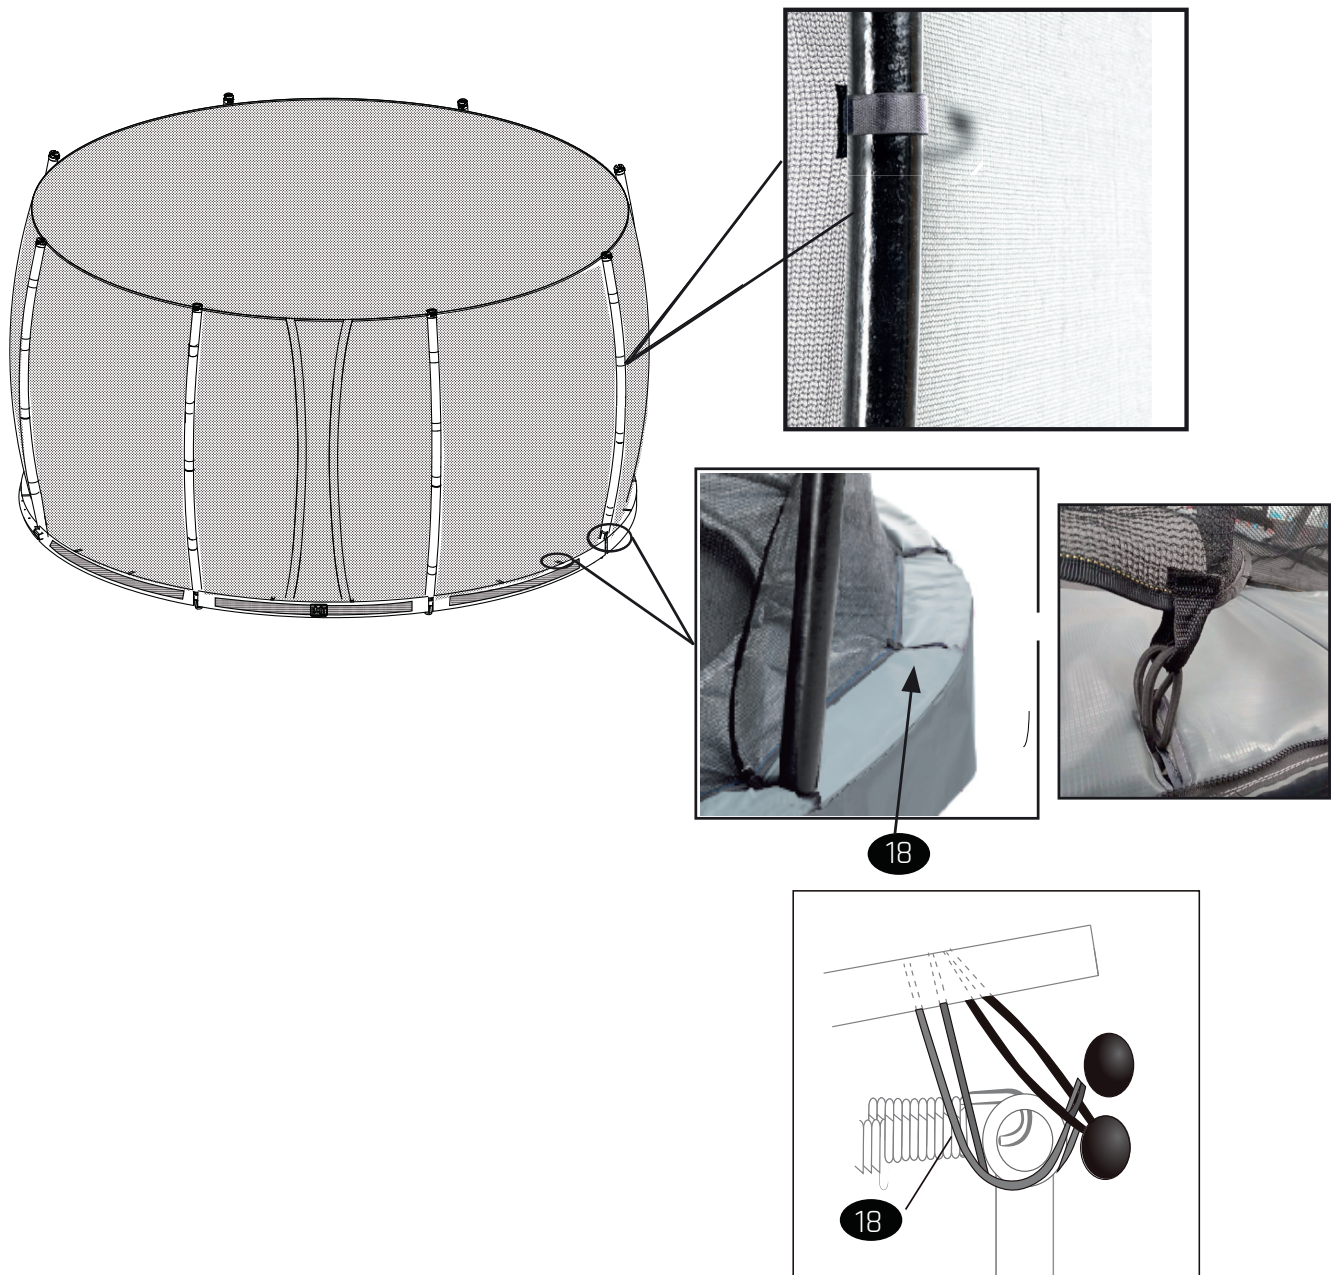

Trampoline

EXIT Allure inground ø305/ø366/ø427

20

Part.Nr.	10ft	12ft	14ft
18	18	24	24