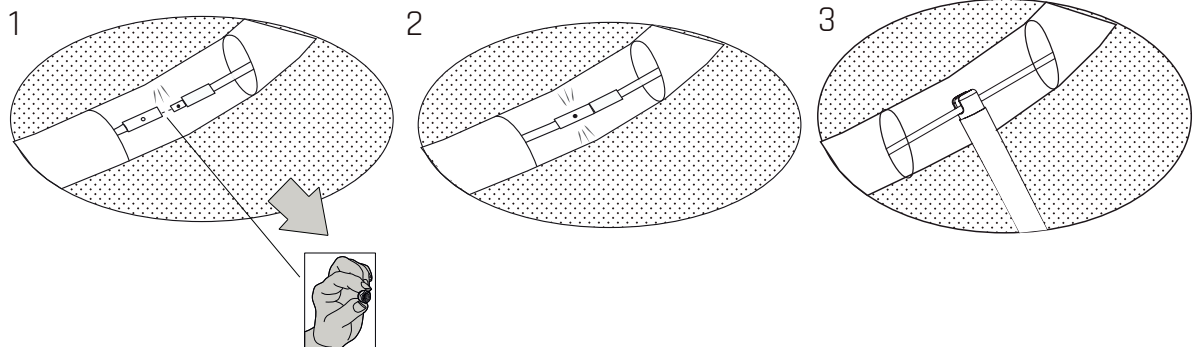

# Trampoline

EXIT Allure inground ø305/ø366/ø427

**16**

Part.Nr.	10ft	12ft	14ft
19	10	12	14

**17**

**18**

10ft	12ft	14ft
6	8	8

**19**