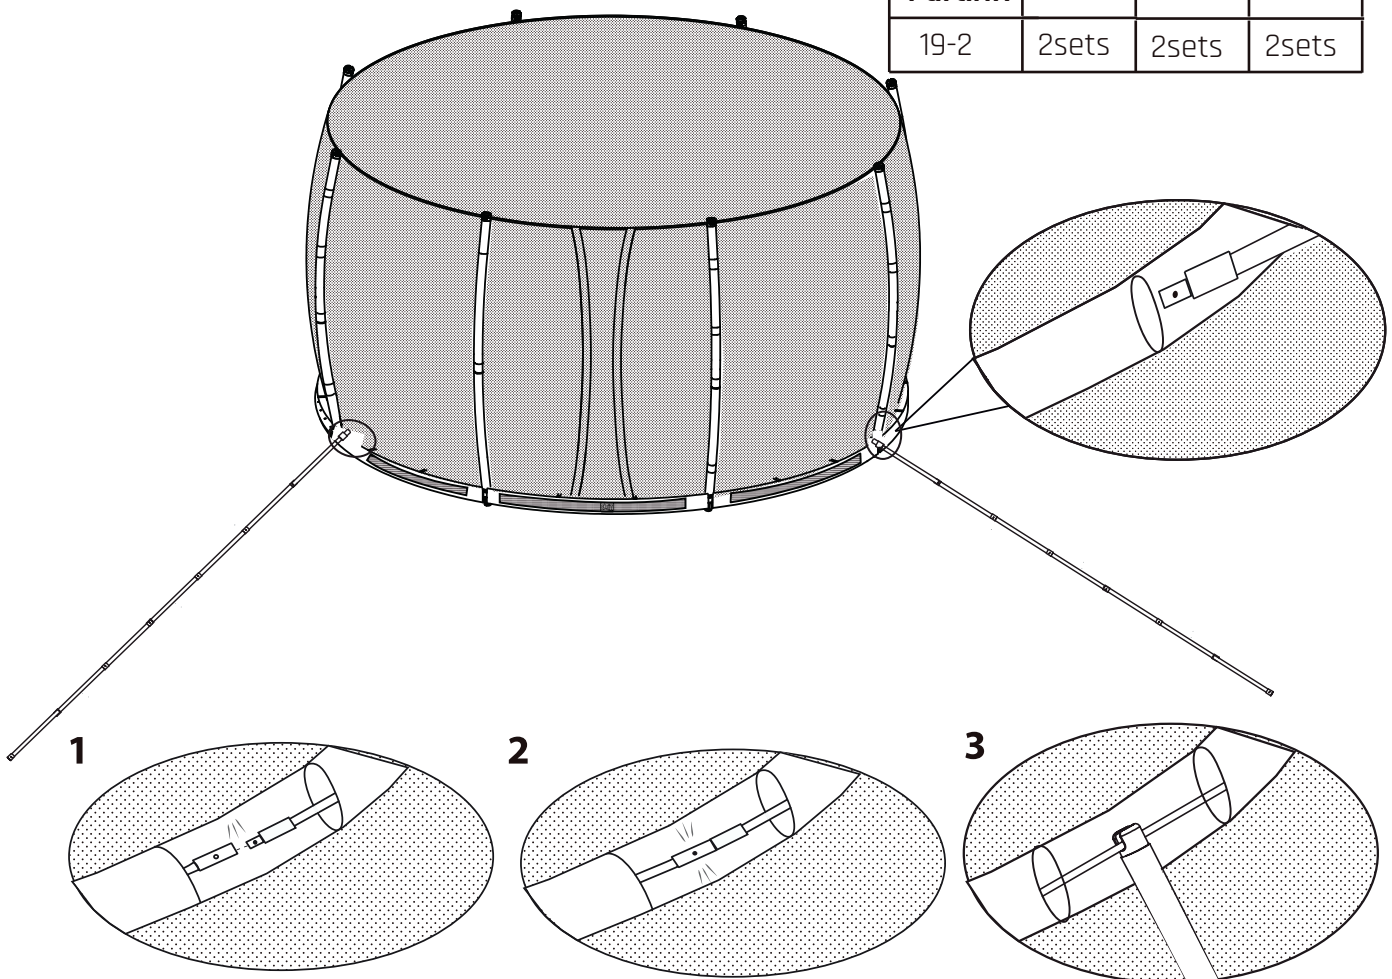

# Trampoline

EXIT Allure inground ø305/ø365/ø427

**16**

Part.Nr.	10ft	12ft	14ft
19-1	10	12	14

**17**

**18**

10ft	12ft	14ft
6	8	8

**19**

# Trampoline

EXIT Allure inground ø305/ø366/ø427

20

Part.Nr.	10ft	12ft	14ft
19-2	2sets	2sets	2sets

Part.Nr.	10ft	12ft	14ft
18	6	8	8