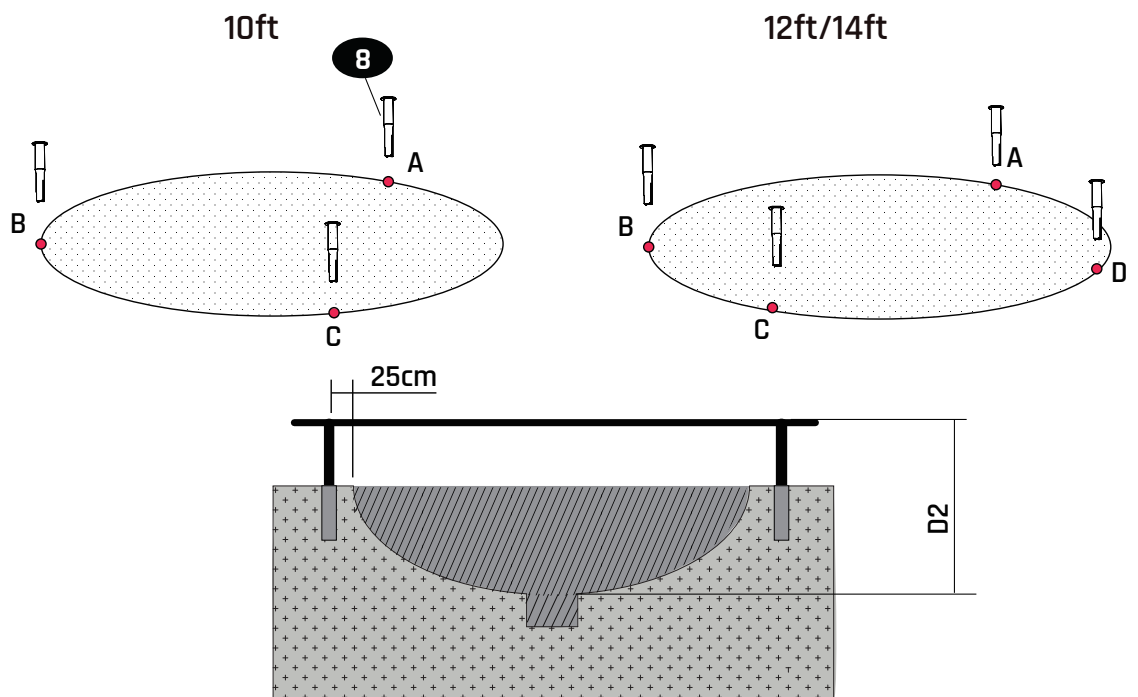

# Trampoline

EXIT Allure inground ø305/ø366/ø427

10

**11**

**12**

Size	D2
ø10 ft (ø305cm)	min.90cm
ø12 ft (ø366cm)	min.92cm
ø14 ft (ø427cm)	min.95cm