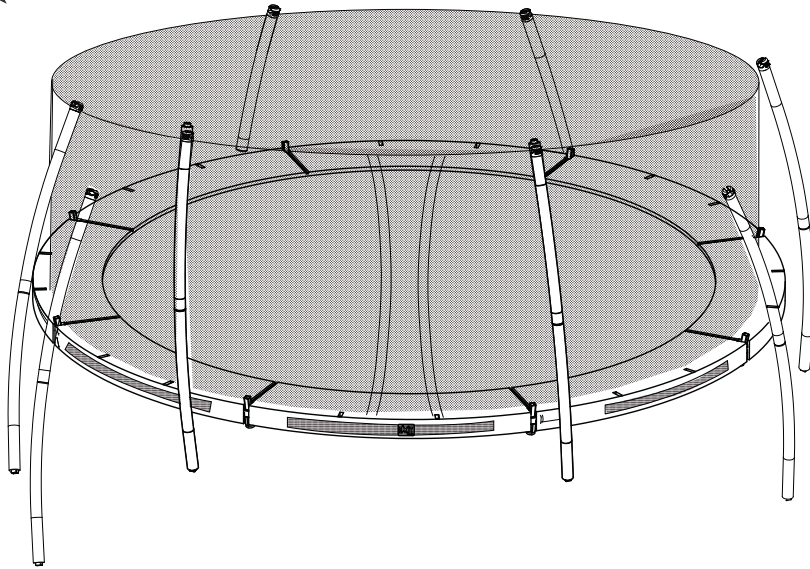

# Trampoline

EXIT Allure inground ø305/ø366/ø427

**16**

Part.Nr.	10ft	12ft	14ft
19	10	12	14

**17**

**18**

10ft	12ft	14ft
6	8	8

**19**

# Trampoline

EXIT Allure inground ø305/ø366/ø427

20

Part.Nr.	10ft	12ft	14ft
18	18	24	24