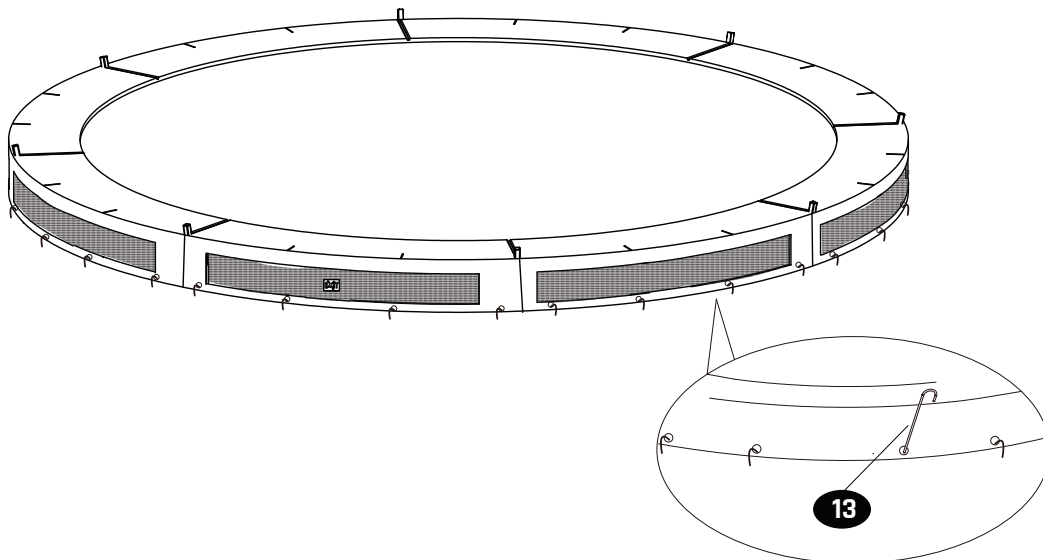

# Trampoline

EXIT Allure inground ø305/ø366/ø427

10

**11**

**12**

Size	D2
ø10 ft (ø305cm)	min.90cm
ø12 ft (ø366cm)	min.92cm
ø14 ft (ø427cm)	min.95cm

# Trampoline

EXIT Allure inground ø305/ø366/ø427

**13**

Part.Nr.	10ft	12ft	14ft
13	24	32	32