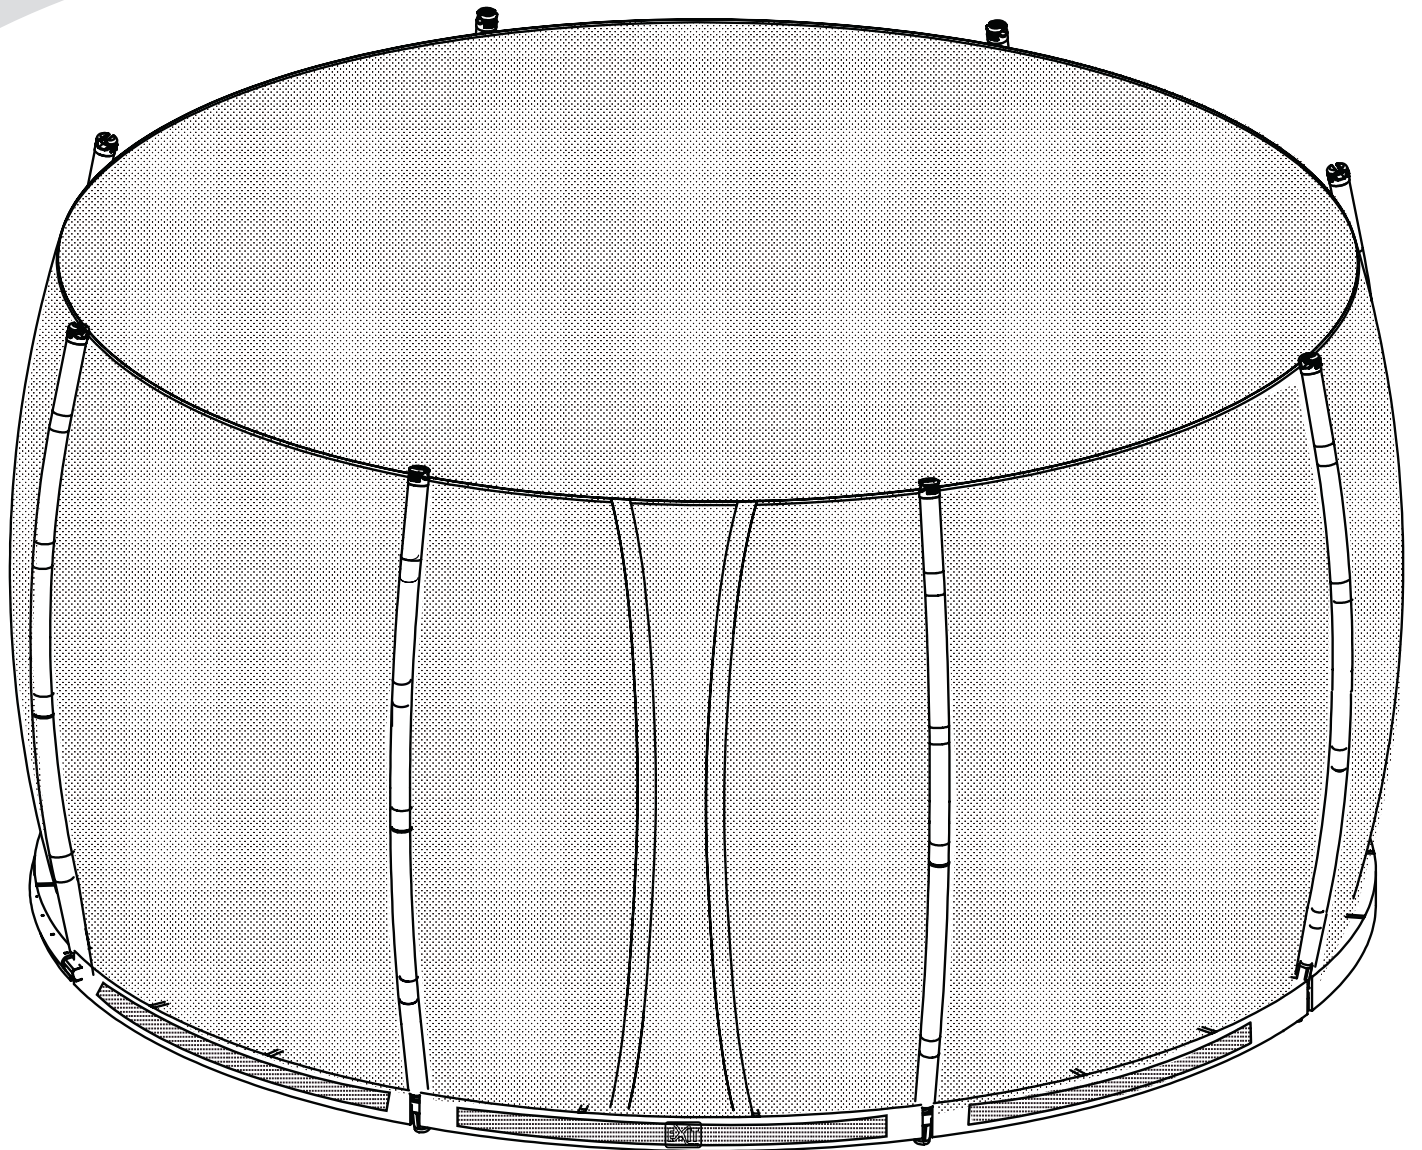

# Trampoline

Allure inground  $\varnothing 305/\varnothing 366/\varnothing 427$

10FT = ø305
12FT = ø366
14FT = ø427

# Trampoline

EXIT Allure inground ø305/ø366/ø427

10ft	GL40560	<b>6X</b>
12ft	GL31201	<b>8X</b>
14ft	GL31221	<b>8X</b>

10ft	HN65002	<b>6X</b>
12ft	HN65002	<b>8X</b>
14ft	HN65002	<b>8X</b>

Size	Classic	Premium	Qty.
10ft	FL26601	FL26600	<b>66X</b>
12ft	FL26601	FL26600	<b>80X</b>
14ft	FL26601	FL26600	<b>96X</b>