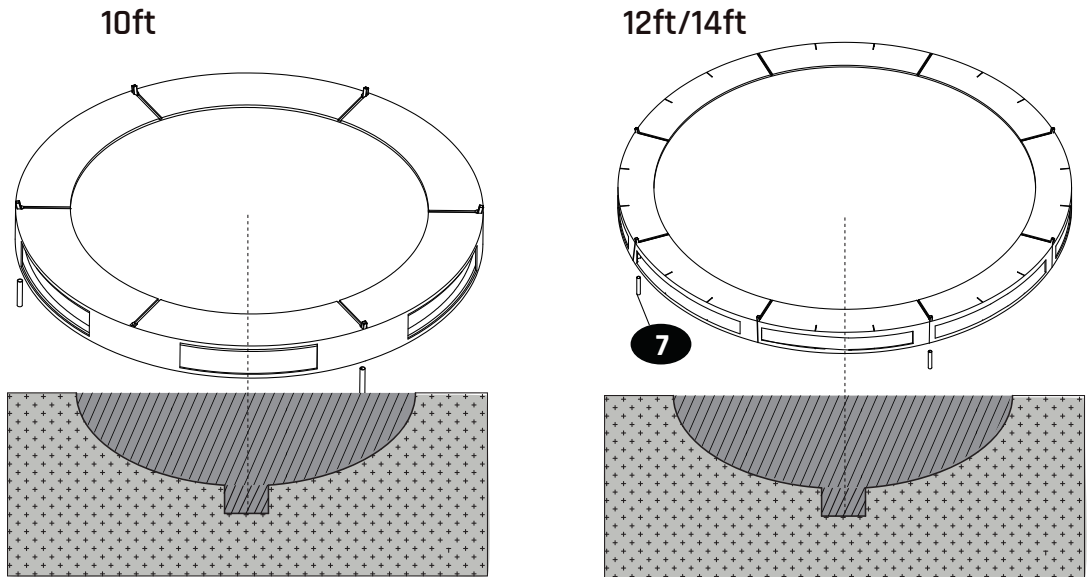

# Trampoline

EXIT Allure inground ø305/ø366/ø427

10

**11**

**12**

Size	D2
ø10 ft (ø305cm)	min.90cm
ø12 ft (ø366cm)	min.92cm
ø14 ft (ø427cm)	min.95cm