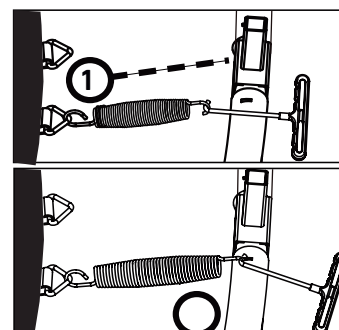

# Trampoline

EXIT Allure inground ø305/ø366/ø427

6

Part.Nr.	10ft	12ft	14ft
3	12	16	16

10ft

12ft/14ft

7

Part.Nr.	10ft	12ft	14ft
3	12	16	16