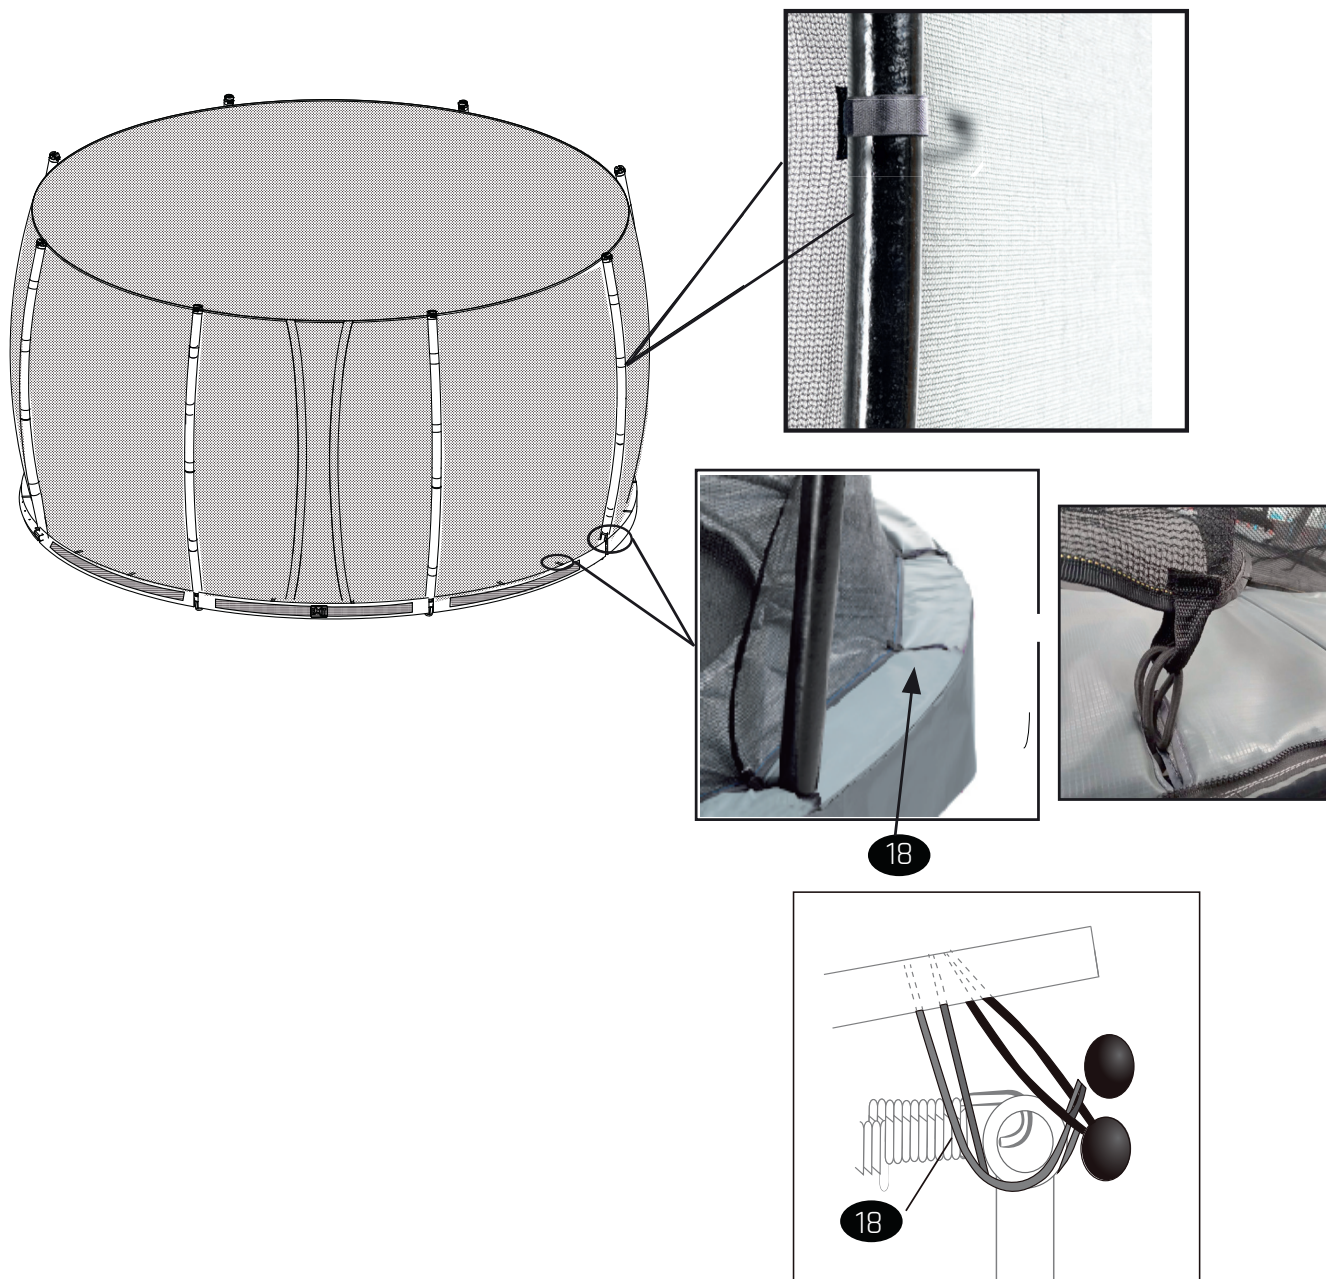

# Trampoline

EXIT Allure inground ø305/ø365/ø427

**16**

Part.Nr.	10ft	12ft	14ft
19-1	10	12	14

**17**

**18**

10ft	12ft	14ft
6	8	8

**19**

# Trampoline

EXIT Allure inground ø305/ø366/ø427

20

Part.Nr.	10ft	12ft	14ft
19-2	2sets	2sets	2sets

Part.Nr.	10ft	12ft	14ft
18	6	8	8

# Trampoline

EXIT Allure inground ø305/ø366/ø427

22

Part.Nr.	10ft	12ft	14ft
18	18	24	24

[www.exittoys.com](http://www.exittoys.com)

**Contact Information:**

Dutch Toys Group B.V.  
Edisonstraat 83  
7006 RB Doetinchem, The Netherlands