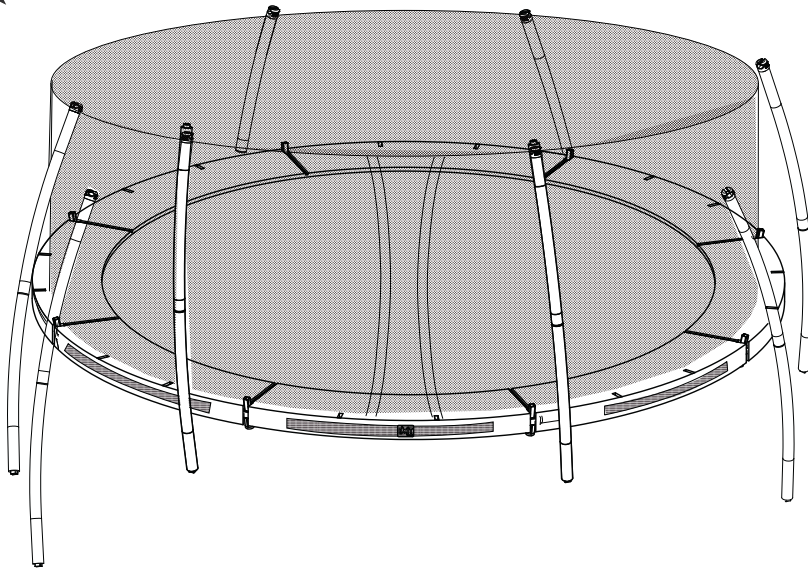

# Trampoline

EXIT Allure inground ø305/ø365/ø427

**16**

Part.Nr.	10ft	12ft	14ft
19-1	10	12	14

**17**

**18**

10ft	12ft	14ft
6	8	8

**19**

# Trampoline

EXIT Allure inground ø305/ø366/ø427

20

Part.Nr.	10ft	12ft	14ft
19-2	2sets	2sets	2sets

Part.Nr.	10ft	12ft	14ft
18	6	8	8