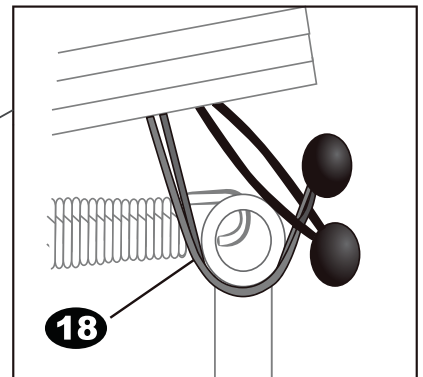

# Trampoline

EXIT Allure inground ø305/ø365/ø427

**16**

Part.Nr.	10ft	12ft	14ft
19-1	10	12	14

**17**

**18**

10ft	12ft	14ft
6	8	8

**19**

# Trampoline

EXIT Allure inground ø305/ø366/ø427

20

Part.Nr.	10ft	12ft	14ft
19-2	2sets	2sets	2sets

Part.Nr.	10ft	12ft	14ft
18	6	8	8

# Trampoline

EXIT Allure inground ø305/ø366/ø427

22

Part.Nr.	10ft	12ft	14ft
18	18	24	24

[www.exittoys.com](http://www.exittoys.com)

**Contact Information:**

Dutch Toys Group B.V.  
Edisonstraat 83  
7006 RB Doetinchem, The Netherlands