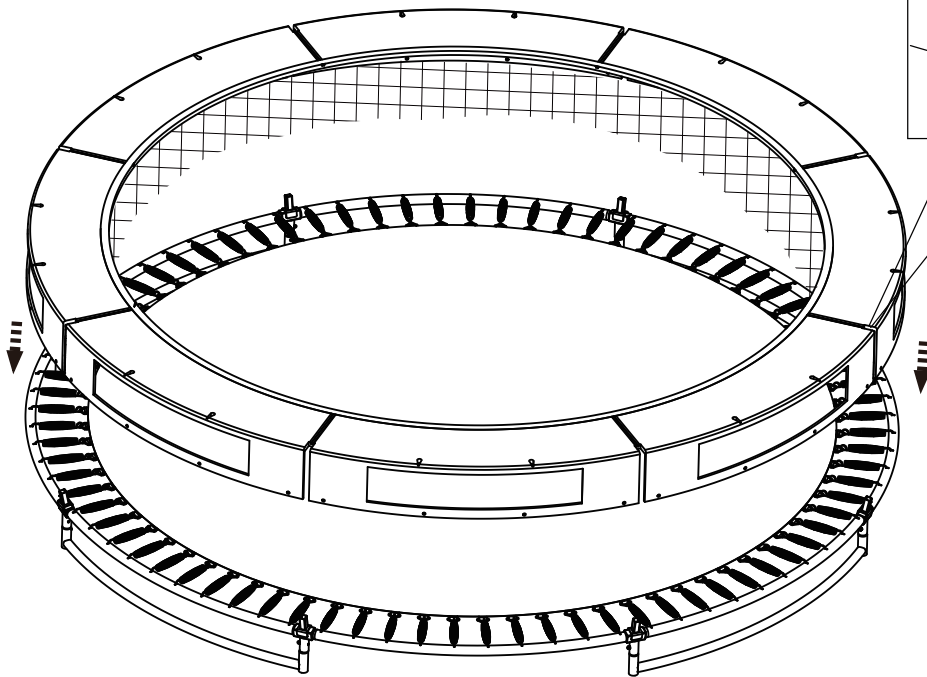

10ft

12ft/14ft

**8**

Part.Nr.	10ft	12ft	14ft
3	24	32	32

**9**

Part.Nr.	10ft	12ft	14ft
3	18	16	32

# Trampoline

EXIT Allure inground ø305/ø366/ø427

10

**11**

**12**

Size	D2
ø10 ft (ø305cm)	min.90cm
ø12 ft (ø366cm)	min.92cm
ø14 ft (ø427cm)	min.95cm