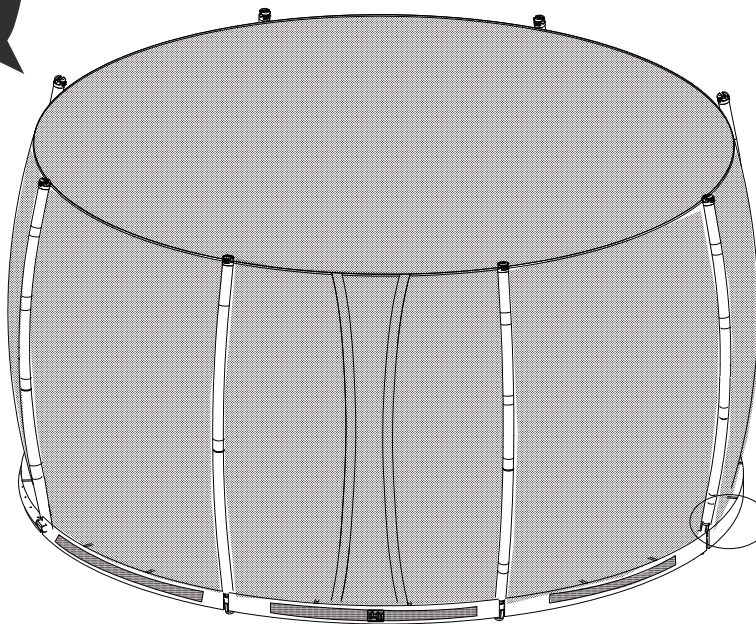

# Trampoline

EXIT Allure inground ø305/ø365/ø427

**16**

Part.Nr.	10ft	12ft	14ft
19-1	10	12	14

**17**

**18**

10ft	12ft	14ft
6	8	8

**19**

# Trampoline

EXIT Allure inground ø305/ø366/ø427

20

Part.Nr.	10ft	12ft	14ft
19-2	2sets	2sets	2sets

Part.Nr.	10ft	12ft	14ft
18	6	8	8